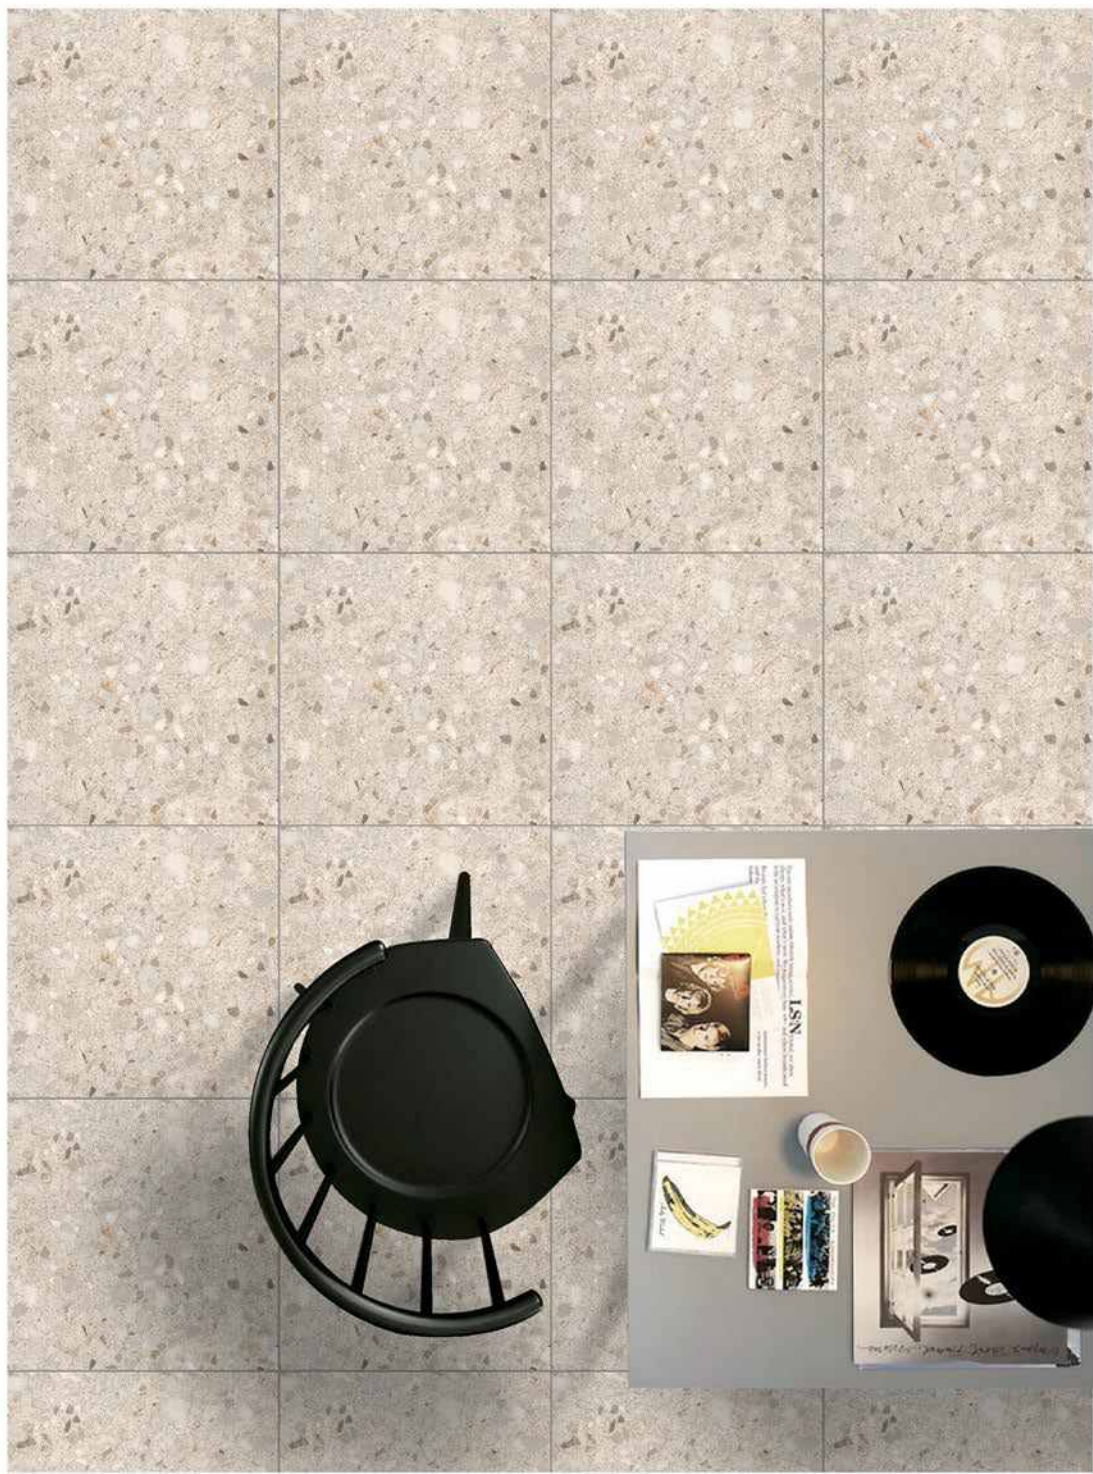

PLAIN\_186

PLAIN\_184

PLAIN\_183

PLAIN\_187

PLAIN\_185

PLAIN COLLECTION

**VERONICA**  
CERAMIC

SIZE : 400X400 MM  
SURFACE : OUTDOOR