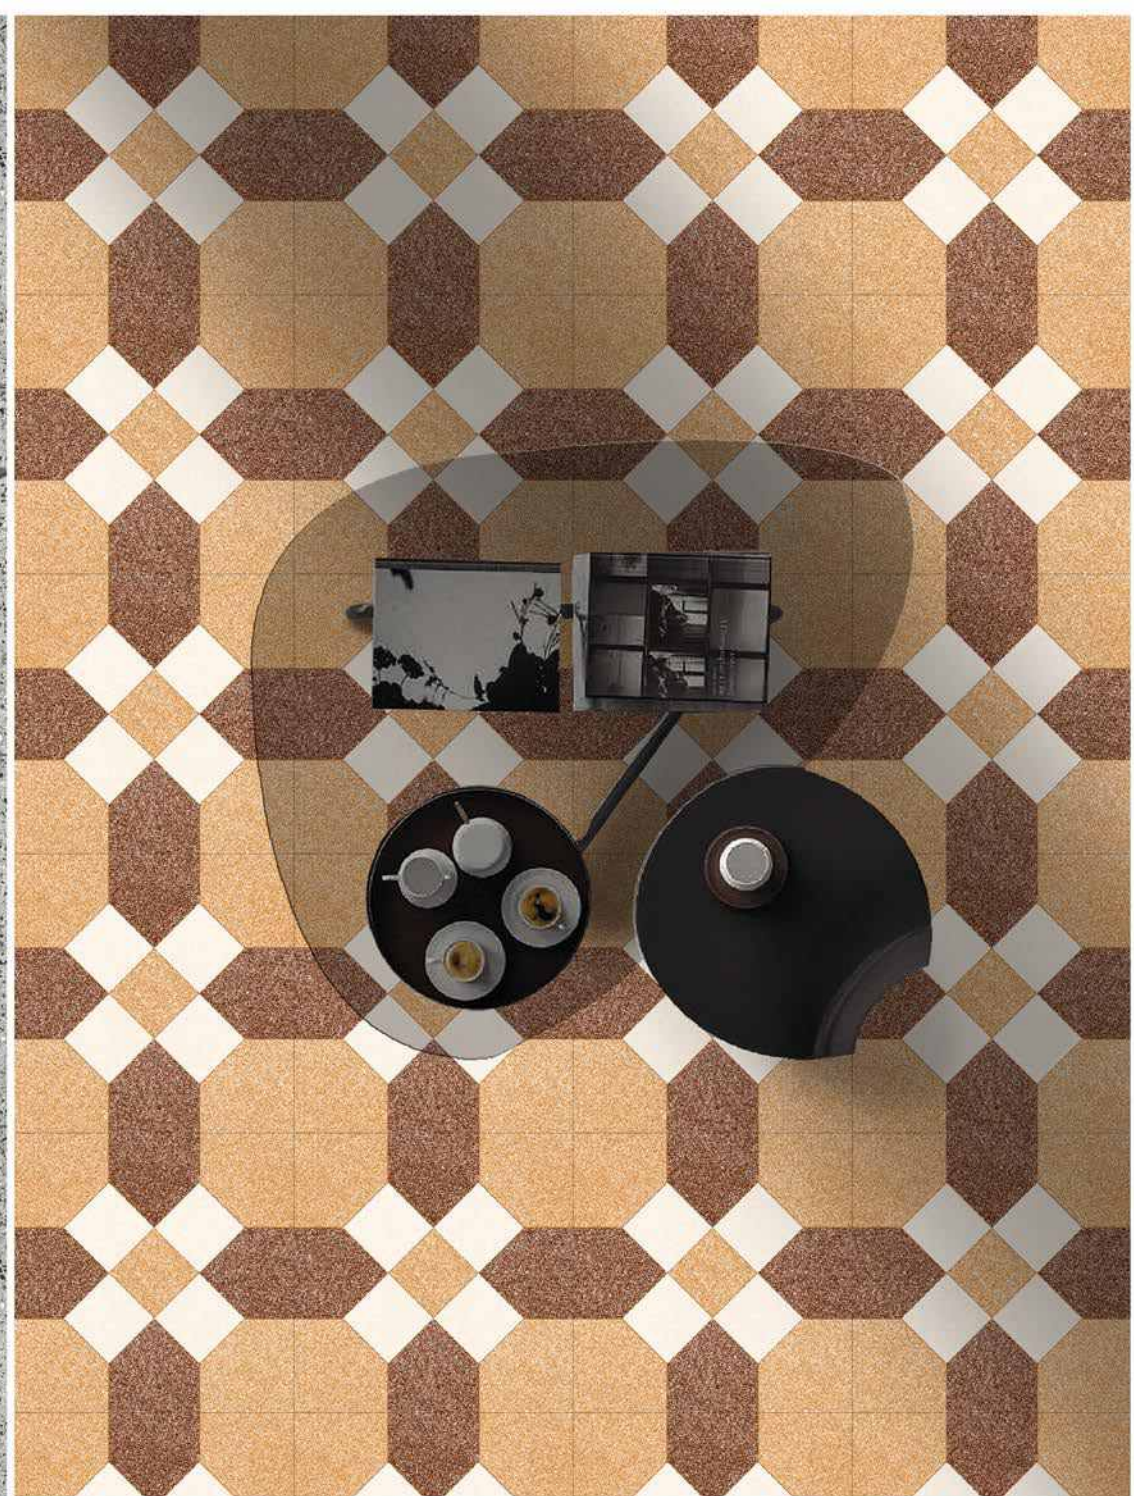

PLAIN\_172

PLAIN\_171

PLAIN\_175

PLAIN COLLECTION

**VERONICA**  
CERAMIC

SIZE : 400X400 MM  
SURFACE : OUTDOOR

PLAIN\_176

PLAIN\_177