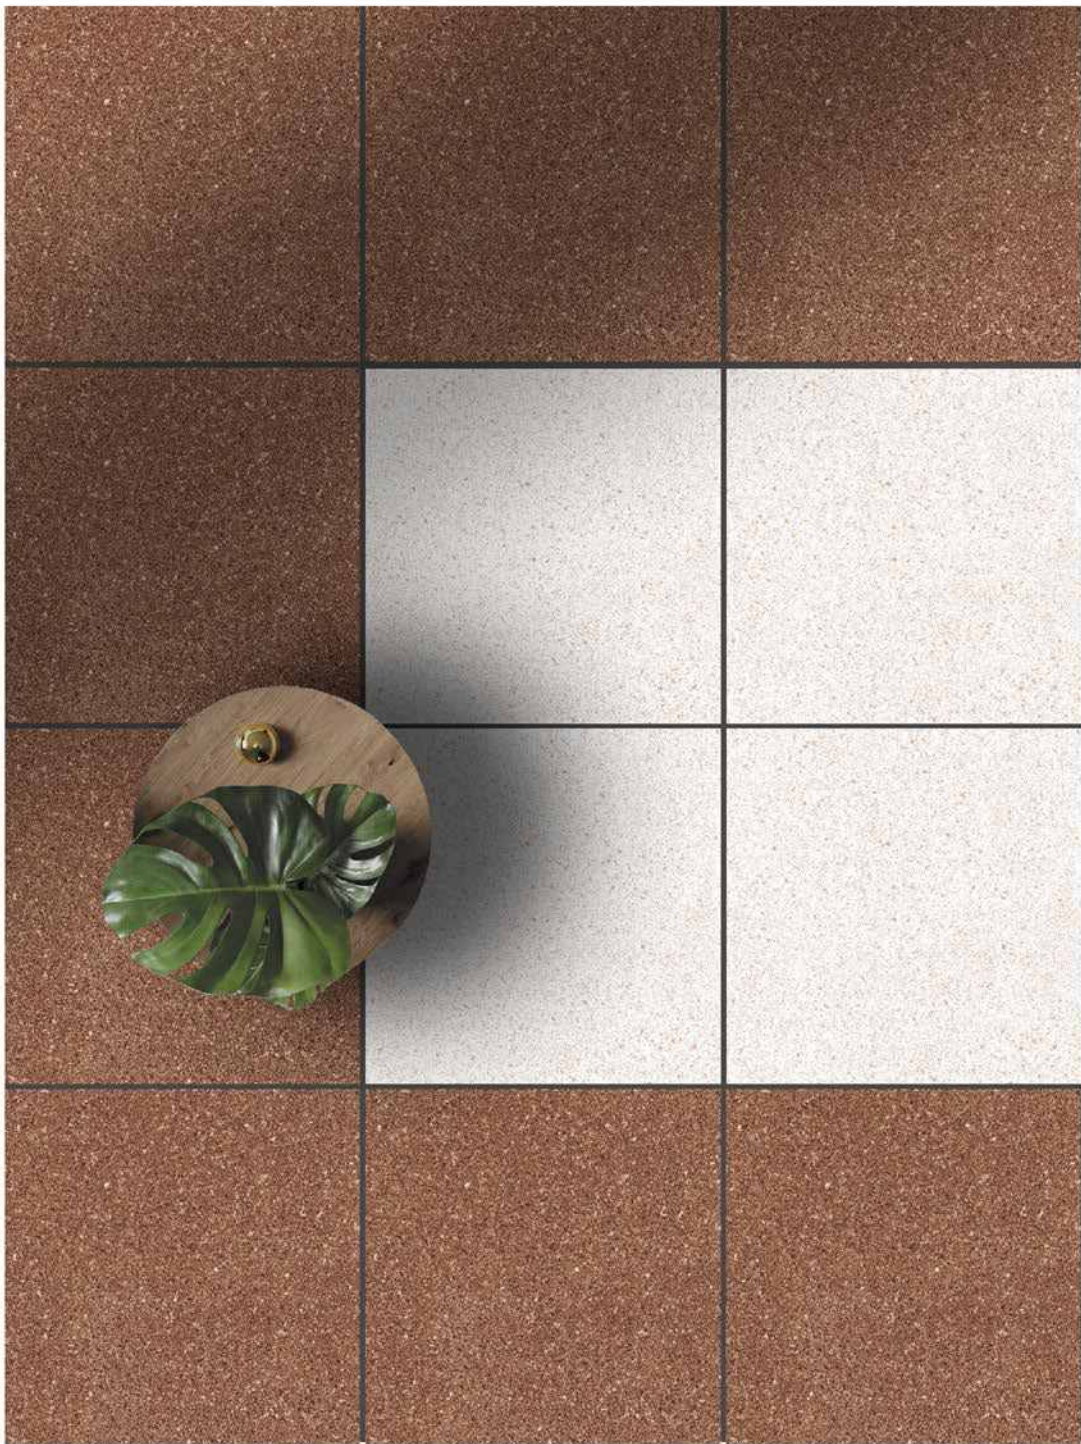

PLAIN\_178

PLAIN\_179

PLAIN\_180

PLAIN\_181

PLAIN COLLECTION

**VERONICA**  
CERAMIC

SIZE : 400X400 MM  
SURFACE : OUTDOOR

PLAIN\_182