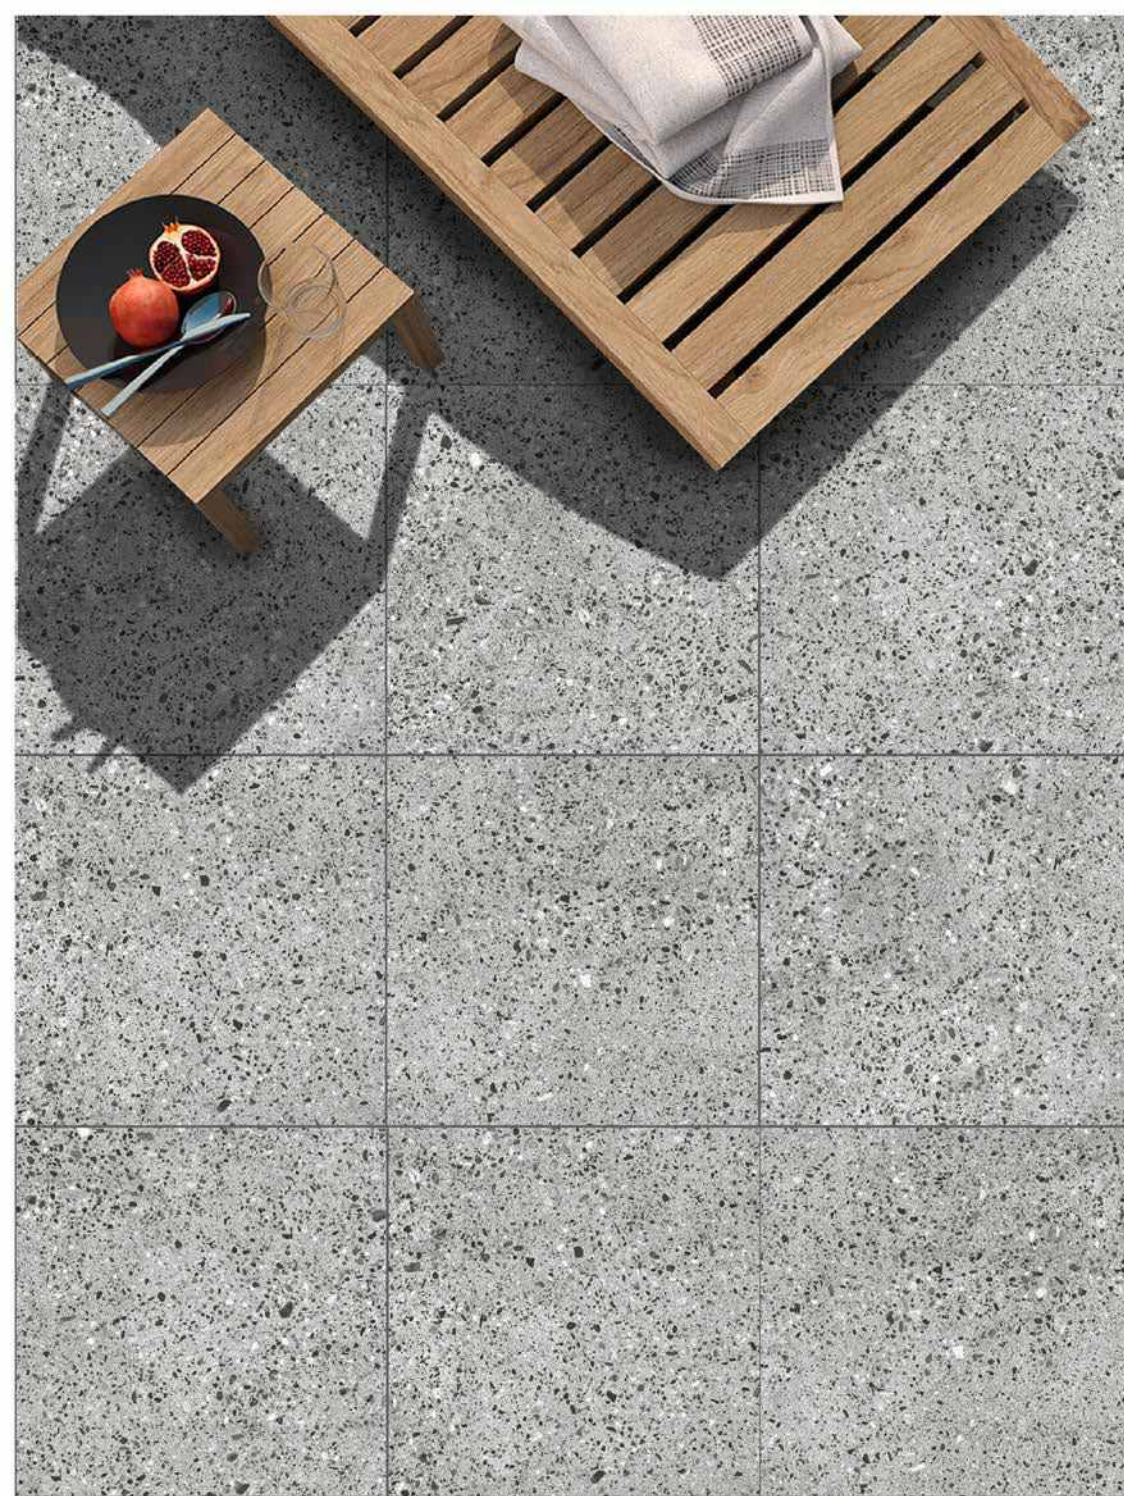

PLAIN\_172

PLAIN\_171

PLAIN\_175

PLAIN COLLECTION

**VERONICA**  
CERAMIC

SIZE : 400X400 MM  
SURFACE : OUTDOOR

PLAIN\_176

PLAIN\_177