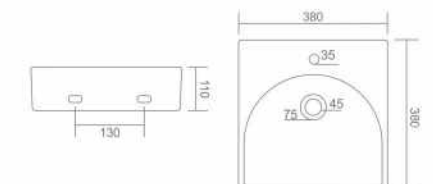

L 12" W 12" H 5"

MRP

White : ₹ 1040/-
Black : ₹ 1770/-

L 11" W 15" H 5"

MRP

White : ₹ 1360/-
Black : ₹ 2310/-

L 16" W 20" H 6"

MRP

White : ₹ 2000/-
Black : ₹ 3400/-

L 10" W 16" H 5"

MRP

White : ₹ 1040/-
Black : ₹ 1770/-

L 14" W 18" H 6"

MRP

White : ₹ 1520/-
Black : ₹ 2580/-

L 15" W 17" H 6"

MRP

White : ₹ 1520/-
Black : ₹ 2580/-

L 15" W 15" H 4"

MRP

White : ₹ 1520/-
Black : ₹ 2580/-