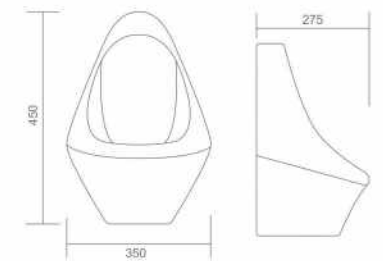

L 11" W 12" H 16"

**MRP**

White : ₹ 1760/-  
Black : ₹ 2990/-

**HALF STALL**

L 13" W 16" H 25"

**MRP**

White : ₹ 4480/-  
Black : ₹ 7620/-

**ULTRA**

L 10" W 11" H 20"

**MRP**

White : ₹ 2720/-  
Black : ₹ 4620/-

**SIGMA**

L 11" W 14" H 18"

**MRP**

White : ₹ 2720/-  
Black : ₹ 4620/-

**SQUATTING**