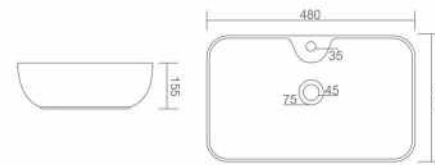

L 11" W 13" H 5"

MRP  
White : ₹ 3040/-  
Black : ₹ 4860/-

**LUMINA**

L 15" W 17" H 5"

MRP  
White : ₹ 3040/-  
Black : ₹ 4860/-

**LORDS**

L 16" W 16" H 6"

MRP  
White : ₹ 3040/-  
Black : ₹ 4860/-

**NEPTUNE**

L 17" W 24" H 6"

**MRP**

White : ₹ 4800/-  
Black : ₹ 7680/-

**PEARL**

L 13" W 19" H 6"

**MRP**

White : ₹ 3600/-  
Black : ₹ 5760/-

**SOGO**

L 13" W 13" H 6"

**MRP**

White : ₹ 3040/-  
Black : ₹ 4860/-

**SPACY**

L 16" W 16" H 6"

**MRP**

White : ₹ 3040/-  
Black : ₹ 4860/-