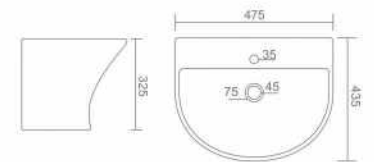

SPAGIO

L 14" W 18" H 12"

MRP
White : ₹ 4960/-
Black : ₹ 8430/-