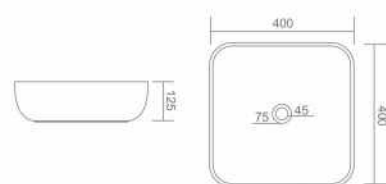

MRP  
White : ₹ 3040/-  
Black : ₹ 4860/-

**CROME**

L 17" W 17" H 6"

MRP  
White : ₹ 3040/-  
Black : ₹ 4860/-

**CAMRY**

L 15" W 15" H 5"

MRP  
White : ₹ 3600/-  
Black : ₹ 5760/-

**CANON**

L 11" W 13" H 5"

MRP  
White : ₹ 3040/-  
Black : ₹ 4860/-

**LUMINA**

L 15" W 17" H 5"

MRP  
White : ₹ 3040/-  
Black : ₹ 4860/-

**LORDS**

L 16" W 16" H 6"

MRP  
White : ₹ 3040/-  
Black : ₹ 4860/-