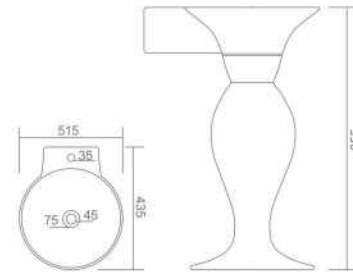

**ISCON**

L 16" W 16" H 33"

**MRP**  
White : ₹ 11200/-  
Black : ₹ 19040/-

**CHARLES**

L 12" W 12" H 35"

**MRP**  
White : ₹ 11200/-  
Black : ₹ 19040/-

**OXFORD**

L 17" W 20" H 16"

**MRP**  
White : ₹ 7680/-  
Black : ₹ 13060/-

**SONATA**

L 17" W 19" H 13"

**MRP**  
White : ₹ 4960/-  
Black : ₹ 8430/-

**SPAGIO**

L 14" W 18" H 12"

**MRP**  
White : ₹ 4960/-  
Black : ₹ 8430/-

**DOLPHIN**

L 23" W 18" H 35"

**MRP**

White : ₹ 5280/-  
Black : ₹ 8980/-

**FLOREX**

L 18" W 22" H 34"

**MRP**

White : ₹ 4320/-  
Black : ₹ 7340/-

**LORA**

L 18" W 23" H 33"

**MRP**

White : ₹ 4320/-  
Black : ₹ 7340/-

**PLUTO**

L 16" W 20" H 33"

**MRP**

White : ₹ 4320/-  
Black : ₹ 7340/-

**GLORY**