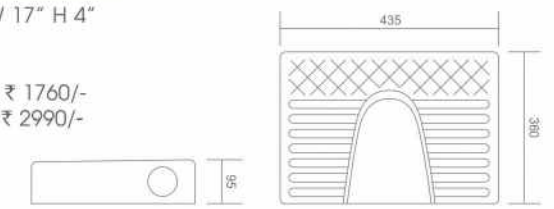

MRP

White : ₹ 1760/-
Black : ₹ 2990/-