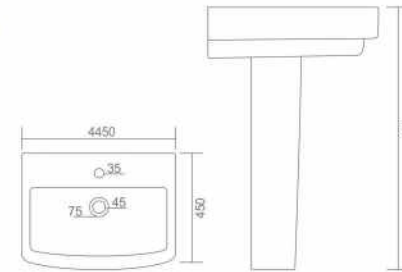

L 23" W 18" H 35"

**MRP**

White : ₹ 5280/-  
Black : ₹ 8980/-

**FLOREX**

L 18" W 22" H 34"

**MRP**

White : ₹ 4320/-  
Black : ₹ 7340/-

**LORA**

L 18" W 23" H 33"

**MRP**

White : ₹ 4320/-  
Black : ₹ 7340/-

**PLUTO**

L 16" W 20" H 33"

**MRP**

White : ₹ 4320/-  
Black : ₹ 7340/-

**GLORY**