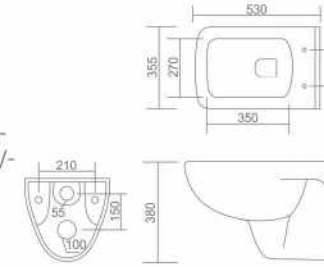

**ENIGMA**

L 21" W 14" H 15"

**MRP**

White (PP Cover) : ₹ 7520/-  
 Black (PP Cover) : ₹ 12784/-

**ERICA**

L 20" W 14" H 14"

**MRP**

White (PP Cover) : ₹ 10400/-  
 Black (PP Cover) : ₹ 17680/-