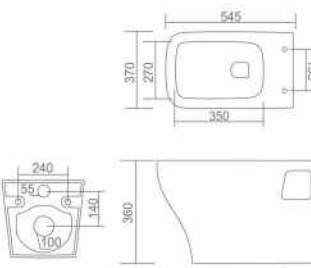

**ENIGMA**

L 21" W 14" H 15"

**MRP**

White (PP Cover) : ₹ 7520/-  
 Black (PP Cover) : ₹ 12784/-

**ERICA**

L 20" W 14" H 14"

**MRP**

White (PP Cover) : ₹ 10400/-  
 Black (PP Cover) : ₹ 17680/-

**CUBIX**

L 22" W 14" H 13"

**MRP**

White (PP Cover) : ₹ 8800/-  
 White (UF Cover) : ₹ 11200/-  
 Black (PP Cover) : ₹ 14960/-

**DEVIL**

L 22" W 15" H 14"

**MRP**

White (PP Cover) : ₹ 8800/-  
 White (UF Cover) : ₹ 11200/-  
 Black (PP Cover) : ₹ 14960/-