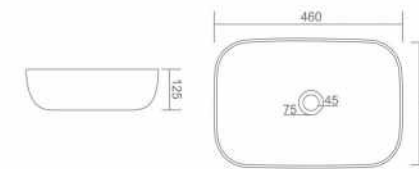

### SPECTO

L 21" W 15" H 16"  
 Slow Down Seat Cover

**MRP**  
 White : ₹ 9600/-  
 Black : ₹ 15360/-

**BELLA**

L 14" W 20" H 5"

MRP  
White : ₹ 3600/-  
Black : ₹ 5760/-

**CLASSIC**

L 14" W 18" H 5"

MRP  
White : ₹ 3040/-  
Black : ₹ 4860/-

**CROME**

L 17" W 17" H 6"

MRP  
White : ₹ 3040/-  
Black : ₹ 4860/-

**CAMRY**

L 15" W 15" H 5"

MRP  
White : ₹ 3600/-  
Black : ₹ 5760/-

**CANON**