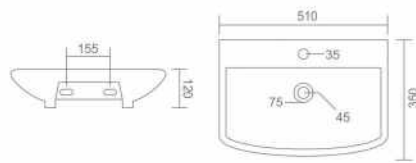

White : ₹ 3040/-  
Black : ₹ 5160/-

**VIVO**

L 19" W 14" H 17"

**MRP**

White : ₹ 3040/-  
Black : ₹ 5160/-

**APPLE**

L 14" W 20" H 5"

MRP  
White : ₹ 2000/-  
Black : ₹ 3400/-

**BELIZA**

L 14" W 18" H 7"

MRP  
White : ₹ 1520/-  
Black : ₹ 2580/-

**BREZA**

L 13" W 11" H 5"

MRP  
White : ₹ 1040/-  
Black : ₹ 1770/-

**BRIO**

L 9" W 18" H 5"