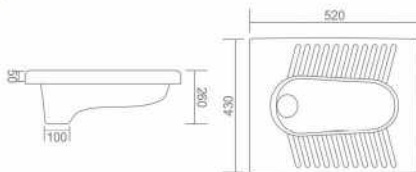

L 21" W 17" H 10"

MRP
White : ₹ 1520/-
Black : ₹ 2580/-
R. Color : ₹ 1750/-
Sp. Color : ₹ 2580/-

ORISSA PAN 23"