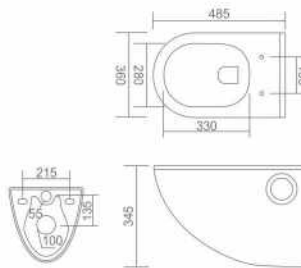

RIMLESS DESIGN

**JONTY**

L 19" W 14" H 14"

**MRP**

White (PP Cover) : ₹ 8800/-  
White (UF Cover) : ₹ 11200/-  
Black (PP Cover) : ₹ 14960/-

**LAMA**

L 22" W 14" H 14"

**MRP**