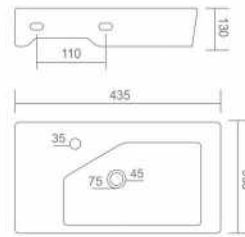

L 14" W 18" H 6"

**MRP**

White : ₹ 1520/-  
Black : ₹ 2580/-

**SACMI**

L 15" W 17" H 6"

**MRP**

White : ₹ 1520/-  
Black : ₹ 2580/-

**SIMERO**

L 15" W 15" H 4"

**MRP**

White : ₹ 1520/-  
Black : ₹ 2580/-

**SPLASH**

L 11" W 17" H 5"

**MRP**

White : ₹ 1360/-  
Black : ₹ 2310/-

**SUNNY**