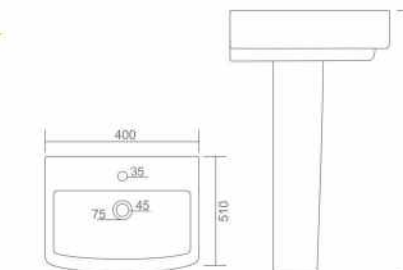

L 18" W 23" H 33"

**MRP**

White : ₹ 4320/-  
Black : ₹ 7340/-

**PLUTO**

L 16" W 20" H 33"

**MRP**

White : ₹ 4320/-  
Black : ₹ 7340/-

**GLORY**

L 17" W 22" H 34"

**MRP**

White : ₹ 4320/-  
Black : ₹ 7340/-

**JUPITER**

L 18" W 23" H 34"

**MRP**

White : ₹ 4320/-  
Black : ₹ 7340/-

**RAPID**

L 16" W 20" H 33"

**MRP**

White : ₹ 4320/-  
Black : ₹ 7340/-

**REPOSE**

L 17" W 22" H 33"

**MRP**

White : ₹ 3360/-  
Black : ₹ 5720/-