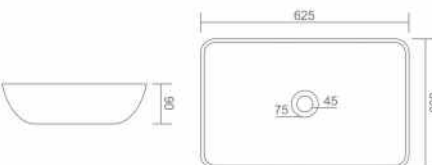

**NEPTUNE**

L 17" W 24" H 6"

**MRP**

White : ₹ 4800/-  
Black : ₹ 7680/-

**PEARL**

L 13" W 19" H 6"

**MRP**

White : ₹ 3600/-  
Black : ₹ 5760/-

**SOGO**

L 13" W 13" H 6"

**MRP**

White : ₹ 3040/-  
Black : ₹ 4860/-

**SPACY**

L 16" W 16" H 6"

**MRP**

White : ₹ 3040/-  
Black : ₹ 4860/-

**PLATE**

L 15" W 24" H 4"

**MRP**

White : ₹ 4800/-  
Black : ₹ 7680/-

**RECTO**

L 16" W 21" H 6"

**MRP**

White : ₹ 3040/-  
Black : ₹ 4860/-