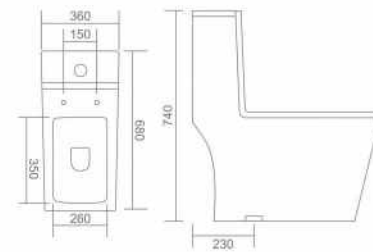

### CROWN

L 27" W 14" H 29"  
S-Trap : 230mm(9")  
Syphonic Flushing

**MRP**  
White : ₹ 20800/-  
Black : ₹ 35360/-