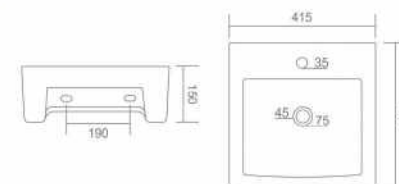

L 16" W 20" H 6"

**MRP**

White : ₹ 2000/-  
Black : ₹ 3400/-

**SPARROW**

L 10" W 16" H 5"

**MRP**

White : ₹ 1040/-  
Black : ₹ 1770/-

**ROYAL**

L 14" W 18" H 6"

**MRP**

White : ₹ 1520/-  
Black : ₹ 2580/-

**SACMI**

L 15" W 17" H 6"

**MRP**

White : ₹ 1520/-  
Black : ₹ 2580/-

**SIMERO**