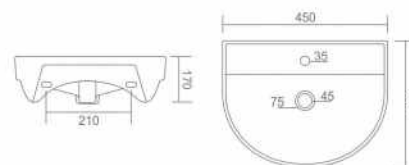

White : ₹ 3040/-  
Black : ₹ 5160/-

**VIVO**

L 19" W 14" H 17"

**MRP**

White : ₹ 3040/-  
Black : ₹ 5160/-

**APPLE**

L 14" W 20" H 5"

MRP  
White : ₹ 2000/-  
Black : ₹ 3400/-

**BELIZA**

L 14" W 18" H 7"

MRP  
White : ₹ 1520/-  
Black : ₹ 2580/-

**BREZA**

L 13" W 11" H 5"

MRP  
White : ₹ 1040/-  
Black : ₹ 1770/-

**BRIO**

L 9" W 18" H 5"