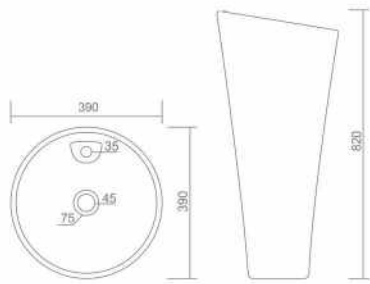

**PLATE**

L 15" W 24" H 4"

**MRP**

White : ₹ 4800/-  
Black : ₹ 7680/-

**RECTO**

L 16" W 21" H 6"

**MRP**

White : ₹ 3040/-  
Black : ₹ 4860/-

**TORUS**

L 14" W 17" H 7"

**MRP**

White : ₹ 3040/-  
Black : ₹ 4860/-

**ZARA**

L 17" W 20" H 6"

**MRP**

White : ₹ 4800/-  
Black : ₹ 7680/-

**ISCON**

L 16" W 16" H 33"

**MRP**  
White : ₹ 11200/-  
Black : ₹ 19040/-

**CHARLES**

L 12" W 12" H 35"

**MRP**  
White : ₹ 11200/-  
Black : ₹ 19040/-

**OXFORD**

L 17" W 20" H 16"