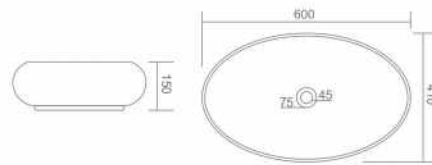

MRP  
White : ₹ 3040/-  
Black : ₹ 4860/-

**CROME**

L 17" W 17" H 6"

MRP  
White : ₹ 3040/-  
Black : ₹ 4860/-

**CAMRY**

L 15" W 15" H 5"

MRP  
White : ₹ 3600/-  
Black : ₹ 5760/-

**CANON**

L 11" W 13" H 5"

MRP  
White : ₹ 3040/-  
Black : ₹ 4860/-

**LUMINA**

L 15" W 17" H 5"

MRP  
White : ₹ 3040/-  
Black : ₹ 4860/-

**LORDS**

L 16" W 16" H 6"

MRP  
White : ₹ 3040/-  
Black : ₹ 4860/-

**NEPTUNE**

L 17" W 24" H 6"

**MRP**

White : ₹ 4800/-  
Black : ₹ 7680/-

**PEARL**

L 13" W 19" H 6"

**MRP**

White : ₹ 3600/-  
Black : ₹ 5760/-