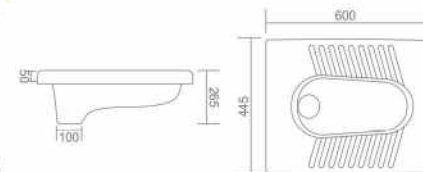

L 23" W 18" H 10"

MRP
White : ₹ 1760/-
Black : ₹ 2990/-
R. Color : ₹ 2020/-
Sp. Color : ₹ 2990/-