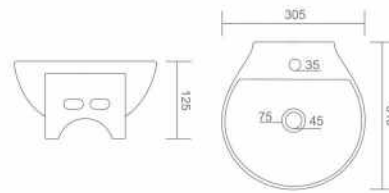

L 12" W 12" H 5"

MRP

White : ₹ 1040/-
Black : ₹ 1770/-

REDMI

L 11" W 15" H 5"

MRP

White : ₹ 1360/-
Black : ₹ 2310/-

L 16" W 20" H 6"

MRP

White : ₹ 2000/-
Black : ₹ 3400/-

L 10" W 16" H 5"

MRP

White : ₹ 1040/-
Black : ₹ 1770/-

L 14" W 18" H 6"

MRP

White : ₹ 1520/-
Black : ₹ 2580/-

L 15" W 17" H 6"

MRP

White : ₹ 1520/-
Black : ₹ 2580/-

L 15" W 15" H 4"

MRP

White : ₹ 1520/-
Black : ₹ 2580/-