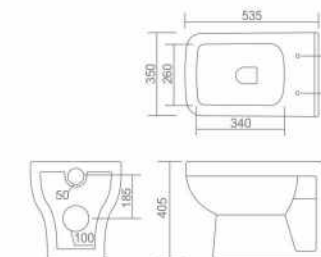

FLINCH

L 21" W 14" H 16"

MRP
White : ₹ 7200/-
Black : ₹ 11520/-