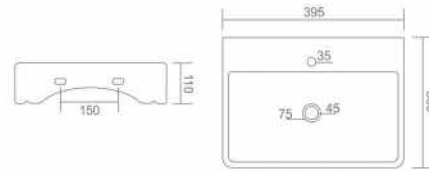

L 12" W 16" H 5"

MRP

White : ₹ 1520/-
Black : ₹ 2580/-

DUKE