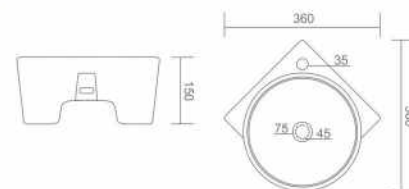

L 14" W 14" H 6"

MRP

White : ₹ 1360/-
Black : ₹ 2310/-

GOLDEN