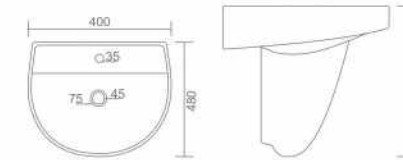

MRP

White : ₹ 3040/-
Black : ₹ 5160/-

VIVO