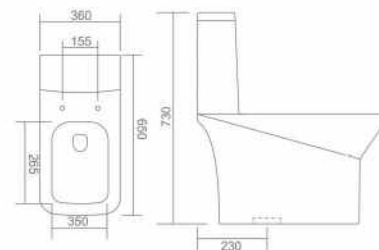

### NOKIA

L 24" W 14" H 29"  
S-Trap : 230mm(9")  
Washdown Flushing

**MRP**  
White : ₹ 15440/-  
Black : ₹ 26240/-

**PENTAGON 12"**

L 26" W 14" H 29"  
S-Trap : 300mm(12")

**MRP**  
White : ₹ 18000/-  
Black : ₹ 30640/-

**PENTAGON 9"**

L 26" W 14" H 29"  
S-Trap : 230mm(9")

**MRP**  
White : ₹ 18000/-  
Black : ₹ 30640/-

**SCALA**

L 23" W 14" H 28"  
S-Trap : 100mm(4")

**MRP**  
White : ₹ 15440/-  
Black : ₹ 26240/-

**RIPON**