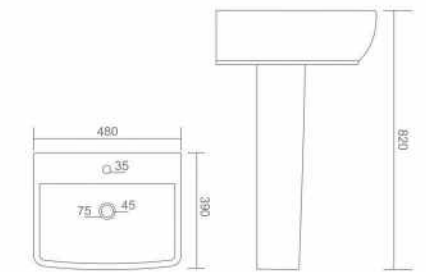

L 23" W 18" H 35"

**MRP**

White : ₹ 5280/-  
Black : ₹ 8980/-

**FLOREX**

L 18" W 22" H 34"

**MRP**

White : ₹ 4320/-  
Black : ₹ 7340/-

**LORA**

L 18" W 23" H 33"

**MRP**

White : ₹ 4320/-  
Black : ₹ 7340/-

**PLUTO**

L 16" W 20" H 33"

**MRP**

White : ₹ 4320/-  
Black : ₹ 7340/-

**GLORY**

L 17" W 22" H 34"

**MRP**

White : ₹ 4320/-  
Black : ₹ 7340/-

**JUPITER**

L 18" W 23" H 34"

**MRP**

White : ₹ 4320/-  
Black : ₹ 7340/-

**RAPID**