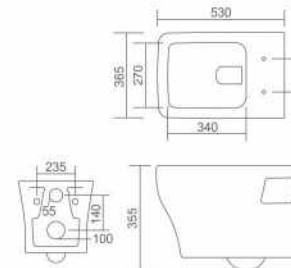

**SELGE**

L 20" W 14" H 15"

**MRP**

White (PP Cover) : ₹ 8800/-  
White (UF Cover) : ₹ 11200/-  
Black (PP Cover) : ₹ 14960/-

**MAX**

L 20" W 14" H 14"

**MRP**

White (PP Cover) : ₹ 8800/-  
White (UF Cover) : ₹ 11200/-  
Black (PP Cover) : ₹ 14960/-