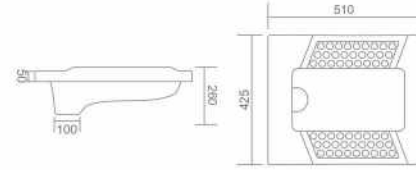

L 14" W 17" H 4"

**MRP**

White : ₹ 1760/-  
Black : ₹ 2990/-

**AQU PAN**

L 20" W 17" H 10"

MRP  
White : ₹ 2160/-

**CITY PAN**

L 20" W 17" H 7"