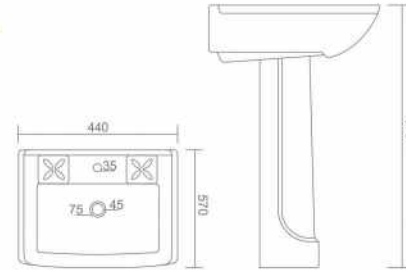

## WASH BASIN PEDESTAL

**SERENA**

L 19" W 23" H 36"

**MRP**

White : ₹ 4320/-  
Black : ₹ 7340/-

**SOPHIA**

L 18" W 23" H 35"

**MRP**

White : ₹ 3360/-  
Black : ₹ 5720/-

**STERLING**

L 20" W 26" H 40"

**MRP**

White : ₹ 5280/-  
Black : ₹ 8980/-

**TANGO**

L 18" W 23" H 35"

**MRP**