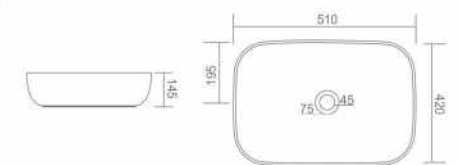

**TORUS**

L 14" W 17" H 7"

**MRP**

White : ₹ 3040/-  
Black : ₹ 4860/-

**ZARA**

L 17" W 20" H 6"

**MRP**

White : ₹ 4800/-  
Black : ₹ 7680/-

**ISCON**

L 16" W 16" H 33"

**MRP**  
White : ₹ 11200/-  
Black : ₹ 19040/-

**CHARLES**

L 12" W 12" H 35"

**MRP**  
White : ₹ 11200/-  
Black : ₹ 19040/-

**OXFORD**

L 17" W 20" H 16"