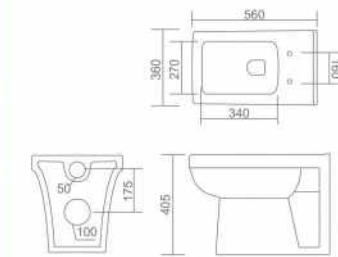

### CRUISE - S/P

L 22" W 14" H 16"  
 Inlet 55mm

MRP  
 White : ₹ 7920/-  
 Black : ₹ 12670/-