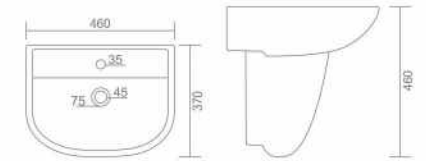

## WASH BASIN HALF PEDESTAL

**RIO**

L 15" W 18" H 18"

**MRP**

White : ₹ 3040/-  
Black : ₹ 5160/-

**ALBA**

L 16" W 19" H 18"

**MRP**