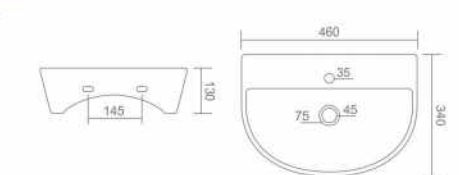

L 14" W 18" H 7"

**MRP**

White : ₹ 1360/-  
Black : ₹ 2310/-  
R. Color : ₹ 1560/-  
Sp. Color : ₹ 2310/-

**NOVELA**

L 14" W 18" H 5"

**MRP**

White : ₹ 1520/-  
Black : ₹ 2580/-

**POOL**