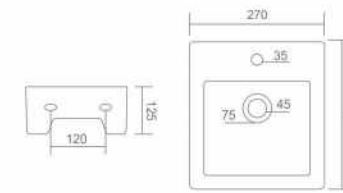

**BELIZA**

L 14" W 18" H 7"

MRP  
White : ₹ 1520/-  
Black : ₹ 2580/-

**BREZA**

L 13" W 11" H 5"

MRP  
White : ₹ 1040/-  
Black : ₹ 1770/-

**BRIO**

L 9" W 18" H 5"