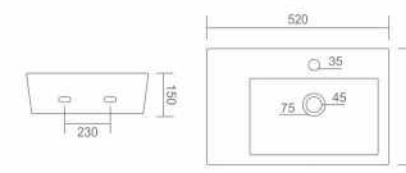

L 12" W 12" H 5"

**MRP**

White : ₹ 1040/-  
Black : ₹ 1770/-

**REDMI**

L 11" W 15" H 5"

**MRP**

White : ₹ 1360/-  
Black : ₹ 2310/-

**SIMCO**

L 16" W 20" H 6"

**MRP**

White : ₹ 2000/-  
Black : ₹ 3400/-

**SPARROW**

L 10" W 16" H 5"

**MRP**

White : ₹ 1040/-  
Black : ₹ 1770/-

**ROYAL**