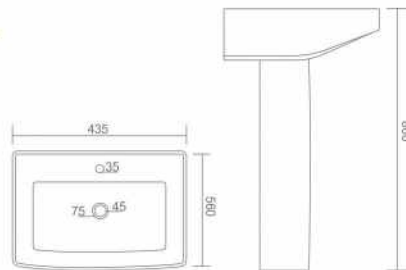

MRP

White : ₹ 4320/-
Black : ₹ 7340/-