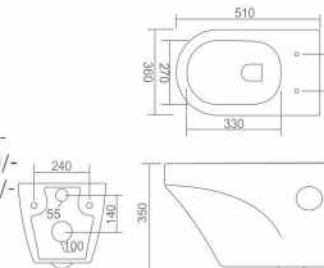

MRP

White (PP Cover) : ₹ 8800/-
White (UF Cover) : ₹ 11200/-
Black (PP Cover) : ₹ 14960/-