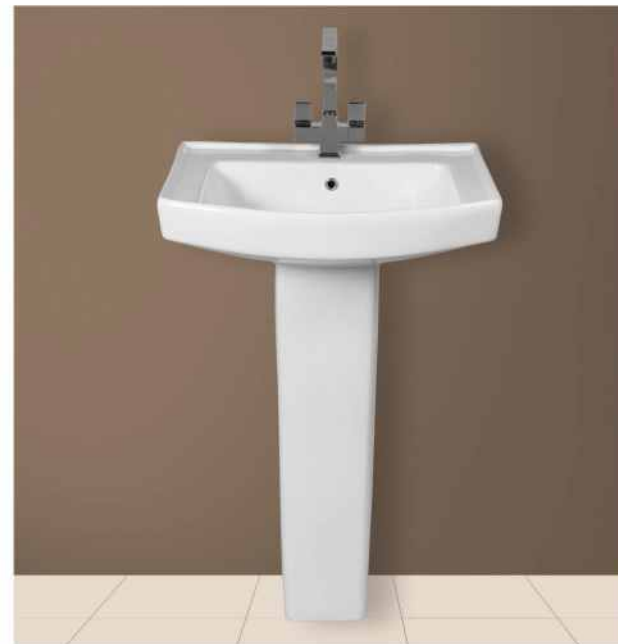

## WASH BASIN PEDESTAL

**SERENA**

L 19" W 23" H 36"

**MRP**

White : ₹ 4320/-  
Black : ₹ 7340/-

**SOPHIA**

L 18" W 23" H 35"

**MRP**

White : ₹ 3360/-  
Black : ₹ 5720/-

**STERLING**

L 20" W 26" H 40"

**MRP**

White : ₹ 5280/-  
Black : ₹ 8980/-

**TANGO**

L 18" W 23" H 35"

**MRP**