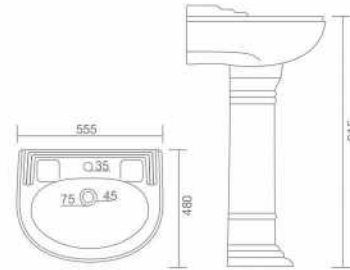

L 16" W 20" H 33"

**MRP**

White : ₹ 4320/-  
Black : ₹ 7340/-

**REPOSE**

L 17" W 22" H 33"

**MRP**

White : ₹ 3360/-  
Black : ₹ 5720/-

## WASH BASIN PEDESTAL

**SERENA**

L 19" W 23" H 36"

**MRP**

White : ₹ 4320/-  
Black : ₹ 7340/-

**SOPHIA**

L 18" W 23" H 35"

**MRP**

White : ₹ 3360/-  
Black : ₹ 5720/-

**STERLING**

L 20" W 26" H 40"

**MRP**

White : ₹ 5280/-  
Black : ₹ 8980/-

**TANGO**

L 18" W 23" H 35"

**MRP**