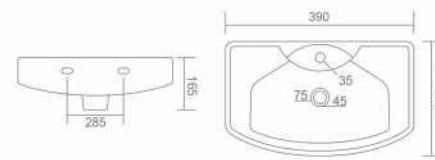

L 15" W 11" H 6"

MRP

White : ₹ 1040/-
Black : ₹ 1770/-

VIVO