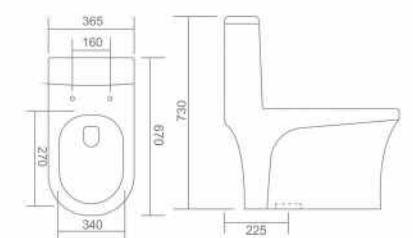

LAUFEN

L 26" W 14" H 28"
S-Trap : 230mm(9")
Washdown Flushing

MRP
White : ₹ 15440/-
Black : ₹ 26240/-