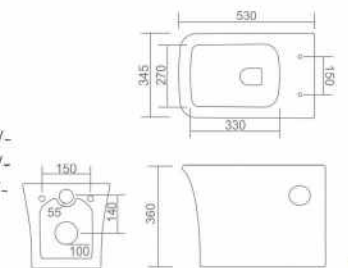

MRP

White (PP Cover) : ₹ 10400/-
White (UF Cover) : ₹ 12800/-
Black (PP Cover) : ₹ 17680/-