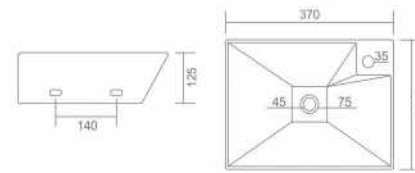

L 12" W 12" H 5"

**MRP**

White : ₹ 1040/-  
Black : ₹ 1770/-

**REDMI**

L 11" W 15" H 5"

**MRP**

White : ₹ 1360/-  
Black : ₹ 2310/-

**SIMCO**

L 16" W 20" H 6"

**MRP**

White : ₹ 2000/-  
Black : ₹ 3400/-

**SPARROW**

L 10" W 16" H 5"

**MRP**

White : ₹ 1040/-  
Black : ₹ 1770/-

**ROYAL**