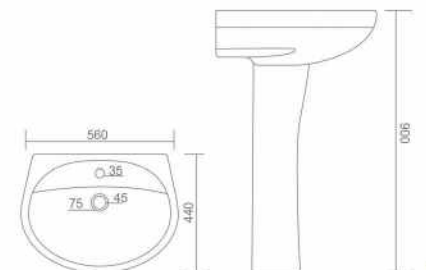

L 16" W 20" H 33"

**MRP**

White : ₹ 4320/-  
Black : ₹ 7340/-

**REPOSE**

L 17" W 22" H 33"

**MRP**

White : ₹ 3360/-  
Black : ₹ 5720/-

## WASH BASIN PEDESTAL

**SERENA**

L 19" W 23" H 36"

**MRP**

White : ₹ 4320/-  
Black : ₹ 7340/-

**SOPHIA**

L 18" W 23" H 35"

**MRP**