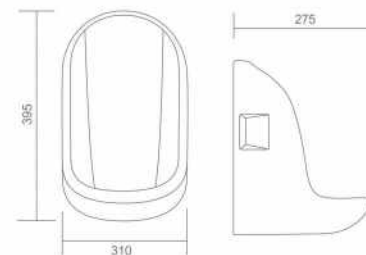

L 11" W 12" H 16"

**MRP**

White : ₹ 1760/-  
Black : ₹ 2990/-

**HALF STALL**

L 13" W 16" H 25"

**MRP**

White : ₹ 4480/-  
Black : ₹ 7620/-

**ULTRA**