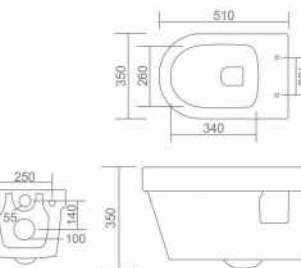

**SELGE**

L 20" W 14" H 15"

**MRP**

White (PP Cover) : ₹ 8800/-  
White (UF Cover) : ₹ 11200/-  
Black (PP Cover) : ₹ 14960/-

**MAX**

L 20" W 14" H 14"

**MRP**

White (PP Cover) : ₹ 8800/-  
White (UF Cover) : ₹ 11200/-  
Black (PP Cover) : ₹ 14960/-