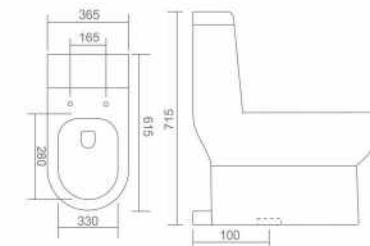

### NOKIA

L 24" W 14" H 29"  
S-Trap : 230mm(9")  
Washdown Flushing

**MRP**  
White : ₹ 15440/-  
Black : ₹ 26240/-

**PENTAGON 12"**

L 26" W 14" H 29"  
S-Trap : 300mm(12")

**MRP**  
White : ₹ 18000/-  
Black : ₹ 30640/-

**PENTAGON 9"**

L 26" W 14" H 29"  
S-Trap : 230mm(9")

**MRP**  
White : ₹ 18000/-  
Black : ₹ 30640/-

**SCALA**

L 23" W 14" H 28"  
S-Trap : 100mm(4")

**MRP**  
White : ₹ 15440/-  
Black : ₹ 26240/-

**RIPON**

L 26" W 14" H 30"  
S-Trap : 225mm(9")  
Washdown Flushing

**MRP**  
White : ₹ 15440/-  
Black : ₹ 26240/-

**SLICE**

L 26" W 14" H 28"  
S-Trap : 225mm(9")  
Washdown Flushing

**MRP**  
White : ₹ 15440/-  
Black : ₹ 26240/-