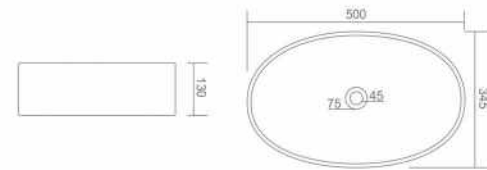

### SPECTO

L 21" W 15" H 16"  
 Slow Down Seat Cover

**MRP**  
 White : ₹ 9600/-  
 Black : ₹ 15360/-

**BELLA**

L 14" W 20" H 5"

MRP  
White : ₹ 3600/-  
Black : ₹ 5760/-

**CLASSIC**

L 14" W 18" H 5"

MRP  
White : ₹ 3040/-  
Black : ₹ 4860/-

**CROME**

L 17" W 17" H 6"

MRP  
White : ₹ 3040/-  
Black : ₹ 4860/-

**CAMRY**

L 15" W 15" H 5"

MRP  
White : ₹ 3600/-  
Black : ₹ 5760/-

**CANON**