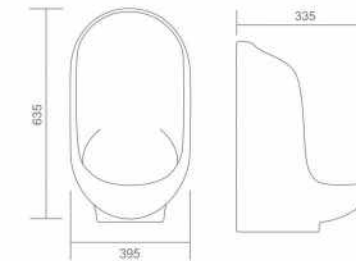

L 11" W 12" H 16"

**MRP**

White : ₹ 1760/-  
Black : ₹ 2990/-

**HALF STALL**

L 13" W 16" H 25"

**MRP**

White : ₹ 4480/-  
Black : ₹ 7620/-

**ULTRA**

L 10" W 11" H 20"

**MRP**

White : ₹ 2720/-  
Black : ₹ 4620/-

**SIGMA**

L 11" W 14" H 18"

**MRP**

White : ₹ 2720/-  
Black : ₹ 4620/-

**SQUATTING**