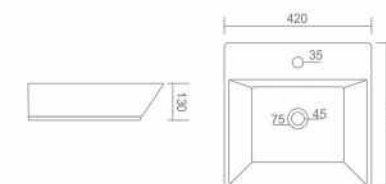

L 11" W 13" H 5"

MRP  
White : ₹ 3040/-  
Black : ₹ 4860/-

**LUMINA**

L 15" W 17" H 5"

MRP  
White : ₹ 3040/-  
Black : ₹ 4860/-

**LORDS**

L 16" W 16" H 6"

MRP  
White : ₹ 3040/-  
Black : ₹ 4860/-