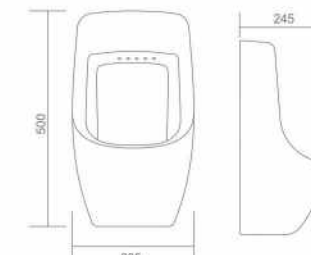

L 11" W 12" H 16"

**MRP**

White : ₹ 1760/-  
Black : ₹ 2990/-

**HALF STALL**

L 13" W 16" H 25"

**MRP**

White : ₹ 4480/-  
Black : ₹ 7620/-

**ULTRA**

L 10" W 11" H 20"

**MRP**

White : ₹ 2720/-  
Black : ₹ 4620/-

**SIGMA**

L 11" W 14" H 18"

**MRP**

White : ₹ 2720/-  
Black : ₹ 4620/-

**SQUATTING**