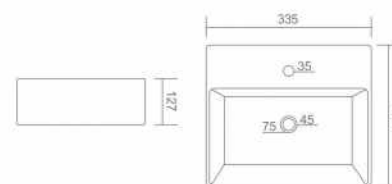

MRP  
White : ₹ 3040/-  
Black : ₹ 4860/-

**CROME**

L 17" W 17" H 6"

MRP  
White : ₹ 3040/-  
Black : ₹ 4860/-

**CAMRY**

L 15" W 15" H 5"

MRP  
White : ₹ 3600/-  
Black : ₹ 5760/-

**CANON**

L 11" W 13" H 5"

MRP  
White : ₹ 3040/-  
Black : ₹ 4860/-

**LUMINA**

L 15" W 17" H 5"

MRP  
White : ₹ 3040/-  
Black : ₹ 4860/-

**LORDS**

L 16" W 16" H 6"

MRP  
White : ₹ 3040/-  
Black : ₹ 4860/-