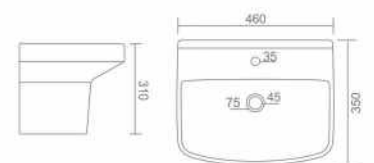

**ISCON**

L 16" W 16" H 33"

**MRP**  
White : ₹ 11200/-  
Black : ₹ 19040/-

**CHARLES**

L 12" W 12" H 35"

**MRP**  
White : ₹ 11200/-  
Black : ₹ 19040/-

**OXFORD**

L 17" W 20" H 16"

**MRP**  
White : ₹ 7680/-  
Black : ₹ 13060/-

**SONATA**

L 17" W 19" H 13"

**MRP**  
White : ₹ 4960/-  
Black : ₹ 8430/-

**SPAGIO**

L 14" W 18" H 12"

**MRP**  
White : ₹ 4960/-  
Black : ₹ 8430/-

**DOLPHIN**

L 23" W 18" H 35"

**MRP**

White : ₹ 5280/-  
Black : ₹ 8980/-

**FLOREX**

L 18" W 22" H 34"

**MRP**

White : ₹ 4320/-  
Black : ₹ 7340/-

**LORA**