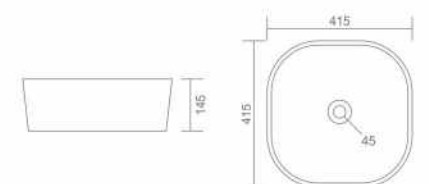

L 11" W 13" H 5"

MRP  
White : ₹ 3040/-  
Black : ₹ 4860/-

**LUMINA**

L 15" W 17" H 5"

MRP  
White : ₹ 3040/-  
Black : ₹ 4860/-

**LORDS**

L 16" W 16" H 6"

MRP  
White : ₹ 3040/-  
Black : ₹ 4860/-