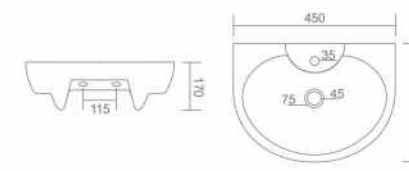

L 13" W 18" H 7"

MRP

White : ₹ 1360/-
Black : ₹ 2310/-

KIA