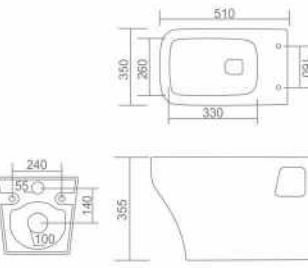

MRP

White (PP Cover) : ₹ 8800/-
White (UF Cover) : ₹ 11200/-
Black (PP Cover) : ₹ 14960/-