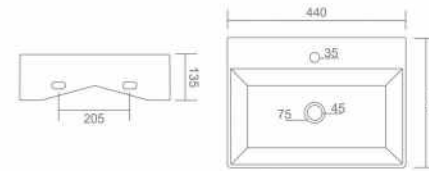

L 12" W 16" H 5"

**MRP**

White : ₹ 1520/-  
Black : ₹ 2580/-

**DUKE**

L 13" W 18" H 5"

**MRP**

White : ₹ 1520/-  
Black : ₹ 2580/-

**KADICA**

L 13" W 18" H 7"

**MRP**

White : ₹ 1360/-  
Black : ₹ 2310/-

**KIA**

L 11" W 17" H 6"

**MRP**

White : ₹ 1520/-  
Black : ₹ 2580/-

**EVA**