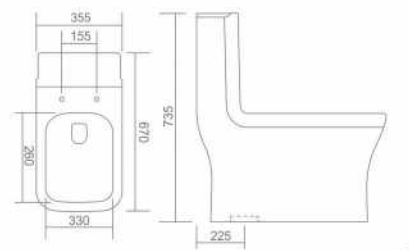

### NOKIA

L 24" W 14" H 29"  
S-Trap : 230mm(9")  
Washdown Flushing

**MRP**  
White : ₹ 15440/-  
Black : ₹ 26240/-

**PENTAGON 12"**

L 26" W 14" H 29"  
S-Trap : 300mm(12")

**MRP**  
White : ₹ 18000/-  
Black : ₹ 30640/-

**PENTAGON 9"**

L 26" W 14" H 29"  
S-Trap : 230mm(9")

**MRP**  
White : ₹ 18000/-  
Black : ₹ 30640/-

**SCALA**

L 23" W 14" H 28"  
S-Trap : 100mm(4")

**MRP**  
White : ₹ 15440/-  
Black : ₹ 26240/-

**RIPON**

L 26" W 14" H 30"  
S-Trap : 225mm(9")  
Washdown Flushing

**MRP**  
White : ₹ 15440/-  
Black : ₹ 26240/-

**SLICE**

L 26" W 14" H 28"  
S-Trap : 225mm(9")  
Washdown Flushing

**MRP**  
White : ₹ 15440/-  
Black : ₹ 26240/-