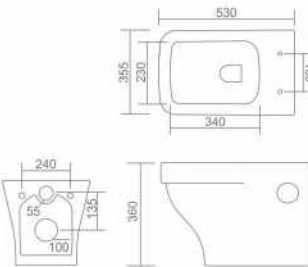

MRP

White (PP Cover) : ₹ 16800/-
White (UF Cover) : ₹ 19200/-
Black (PP Cover) : ₹ 32640/-