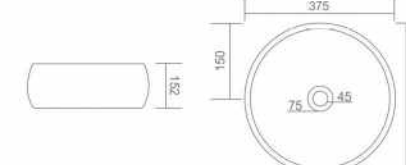

L 13" W 13" H 6"

MRP

White : ₹ 3040/-
Black : ₹ 4860/-

SPACY

L 16" W 16" H 6"

MRP

White : ₹ 3040/-
Black : ₹ 4860/-