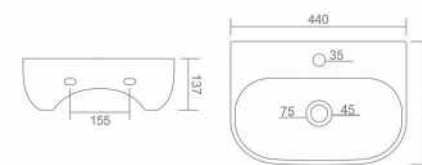

White : ₹ 3040/-  
Black : ₹ 5160/-

**VIVO**

L 19" W 14" H 17"

**MRP**

White : ₹ 3040/-  
Black : ₹ 5160/-

**APPLE**

L 14" W 20" H 5"

MRP  
White : ₹ 2000/-  
Black : ₹ 3400/-

**BELIZA**

L 14" W 18" H 7"

MRP  
White : ₹ 1520/-  
Black : ₹ 2580/-

**BREZA**

L 13" W 11" H 5"

MRP  
White : ₹ 1040/-  
Black : ₹ 1770/-

**BRIO**

L 9" W 18" H 5"

MRP  
White : ₹ 1360/-  
Black : ₹ 2310/-

**CAPSUL**

L 12" W 18" H 6"

MRP  
White : ₹ 1520/-  
Black : ₹ 2580/-

**CORUS**

L 17" W 17" H 6"

MRP  
White : ₹ 2000/-  
Black : ₹ 3400/-

**DELTA**