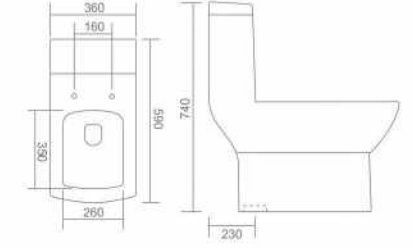

### LITO

L 25" W 14" H 29"  
S-Trap : 300mm(12")  
Syphonic Flushing

**MRP**  
White : ₹ 18000/-  
Black : ₹ 30640/-

### NOKIA

L 24" W 14" H 29"  
S-Trap : 230mm(9")  
Washdown Flushing

**MRP**  
White : ₹ 15440/-  
Black : ₹ 26240/-

**PENTAGON 12"**

L 26" W 14" H 29"  
S-Trap : 300mm(12")

**MRP**  
White : ₹ 18000/-  
Black : ₹ 30640/-