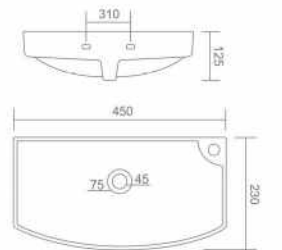

L 14" W 20" H 5"

MRP
White : ₹ 2000/-
Black : ₹ 3400/-

L 14" W 18" H 7"

MRP
White : ₹ 1520/-
Black : ₹ 2580/-

L 13" W 11" H 5"

MRP
White : ₹ 1040/-
Black : ₹ 1770/-

L 9" W 18" H 5"

MRP
White : ₹ 1360/-
Black : ₹ 2310/-

CAPSUL

L 12" W 18" H 6"

MRP
White : ₹ 1520/-
Black : ₹ 2580/-

L 17" W 17" H 6"

MRP
White : ₹ 2000/-
Black : ₹ 3400/-