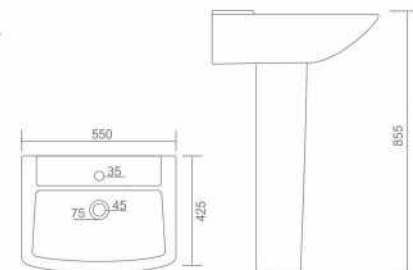

L 23" W 18" H 35"

**MRP**

White : ₹ 5280/-  
Black : ₹ 8980/-

**FLOREX**

L 18" W 22" H 34"

**MRP**

White : ₹ 4320/-  
Black : ₹ 7340/-

**LORA**

L 18" W 23" H 33"

**MRP**

White : ₹ 4320/-  
Black : ₹ 7340/-

**PLUTO**

L 16" W 20" H 33"

**MRP**

White : ₹ 4320/-  
Black : ₹ 7340/-

**GLORY**

L 17" W 22" H 34"

**MRP**

White : ₹ 4320/-  
Black : ₹ 7340/-

**JUPITER**

L 18" W 23" H 34"

**MRP**

White : ₹ 4320/-  
Black : ₹ 7340/-

**RAPID**