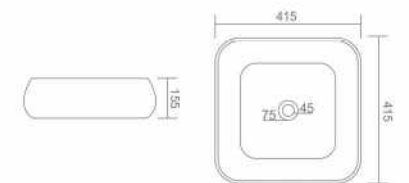

MRP  
White : ₹ 3040/-  
Black : ₹ 4860/-

**CROME**

L 17" W 17" H 6"

MRP  
White : ₹ 3040/-  
Black : ₹ 4860/-

**CAMRY**

L 15" W 15" H 5"

MRP  
White : ₹ 3600/-  
Black : ₹ 5760/-

**CANON**