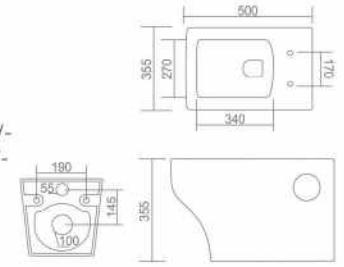

**ENIGMA**

L 21" W 14" H 15"

**MRP**

White (PP Cover) : ₹ 7520/-  
 Black (PP Cover) : ₹ 12784/-

**ERICA**

L 20" W 14" H 14"

**MRP**

White (PP Cover) : ₹ 10400/-  
 Black (PP Cover) : ₹ 17680/-