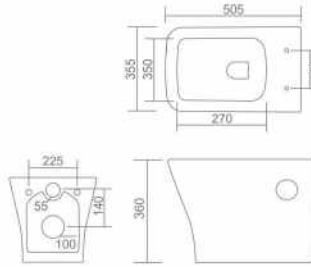

**ENIGMA**

L 21" W 14" H 15"

**MRP**

White (PP Cover) : ₹ 7520/-  
 Black (PP Cover) : ₹ 12784/-

**ERICA**

L 20" W 14" H 14"

**MRP**

White (PP Cover) : ₹ 10400/-  
 Black (PP Cover) : ₹ 17680/-