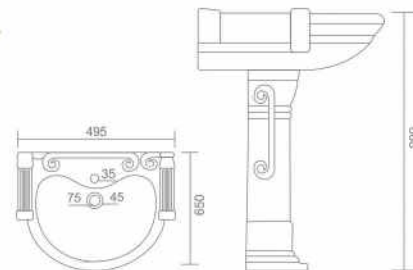

White : ₹ 3360/-  
Black : ₹ 5720/-

**STERLING**

L 20" W 26" H 40"

**MRP**

White : ₹ 5280/-  
Black : ₹ 8980/-

**TANGO**

L 18" W 23" H 35"

**MRP**