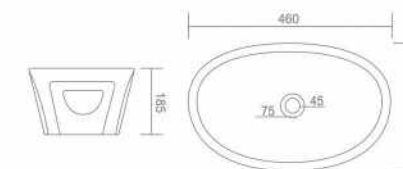

L 17" W 23" H 8"  
Top Counter

**MRP**

White : ₹ 2880/-

**UNDER COUNTER 18" x 12"**

L 12" W 18" H 7"  
Under Counter

**MRP**

White : ₹ 2240/-

**UNDER COUNTER 22" x 16"**