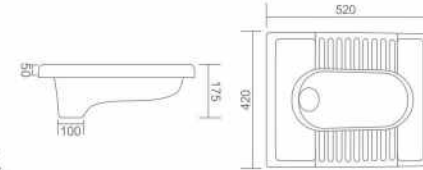

L 20" W 17" H 7"

MRP
White : ₹ 1520/-
Black : ₹ 2580/-
R. Color : ₹ 1750/-
Sp. Color : ₹ 2580/-

ORISSA PAN 21"