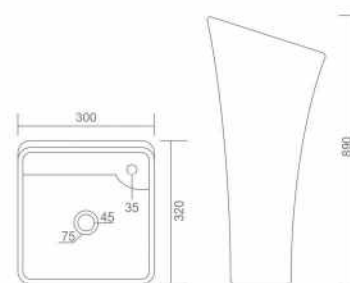

**ISCON**

L 16" W 16" H 33"

**MRP**  
White : ₹ 11200/-  
Black : ₹ 19040/-

**CHARLES**

L 12" W 12" H 35"

**MRP**  
White : ₹ 11200/-  
Black : ₹ 19040/-

**OXFORD**

L 17" W 20" H 16"