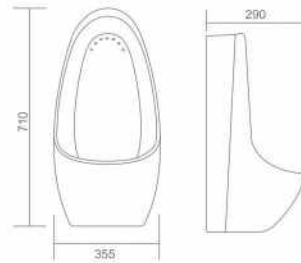

L 16" W 22" H 8"  
Under Counter

**MRP**

White : ₹ 2880/-

**CROMA**

L 12" W 14" H 28"

**MRP**

White : ₹ 10400/-  
Black : ₹ 17680/-

**FLAT BACK**

L 11" W 12" H 16"

**MRP**

White : ₹ 1760/-  
Black : ₹ 2990/-

**HALF STALL**

L 13" W 16" H 25"

**MRP**

White : ₹ 4480/-  
Black : ₹ 7620/-

**ULTRA**

L 10" W 11" H 20"

**MRP**

White : ₹ 2720/-  
Black : ₹ 4620/-

**SIGMA**

L 11" W 14" H 18"

**MRP**

White : ₹ 2720/-  
Black : ₹ 4620/-

**SQUATTING**