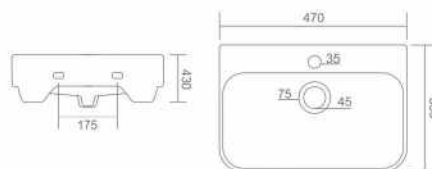

L 15" W 11" H 6"

**MRP**

White : ₹ 1040/-  
Black : ₹ 1770/-

**VIVO**

L 14" W 18" H 7"

**MRP**

White : ₹ 1520/-  
Black : ₹ 2580/-

**VOLVO**