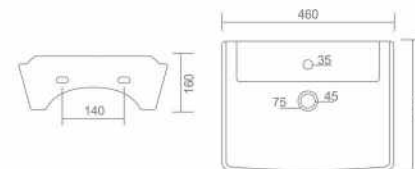

L 14" W 18" H 6"

MRP

White : ₹ 1520/-
Black : ₹ 2580/-

CLERIS