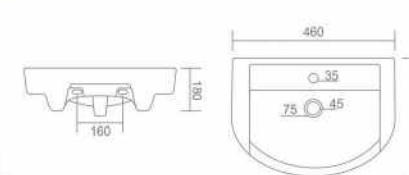

L 14" W 18" H 7"

MRP

White : ₹ 1360/-
Black : ₹ 2310/-
R. Color : ₹ 1560/-
Sp. Color : ₹ 2310/-

NOVELA