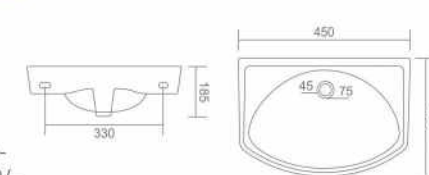

L 14" W 14" H 6"

**MRP**

White : ₹ 1360/-  
Black : ₹ 2310/-

**GOLDEN**

L 12" W 18" H 7"

**MRP**

White : ₹ 1040/-  
Black : ₹ 1770/-  
R. Color : ₹ 1200/-  
Sp. Color : ₹ 1770/-

**LIPI**