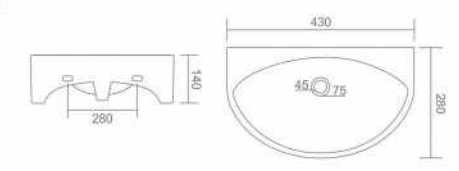

L 13" W 18" H 7"

**MRP**

White : ₹ 1360/-  
Black : ₹ 2310/-

**KIA**

L 11" W 17" H 6"

**MRP**

White : ₹ 1520/-  
Black : ₹ 2580/-

**EVA**