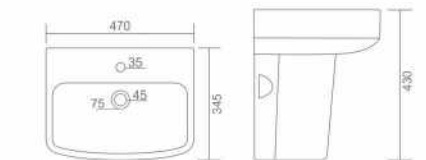

White : ₹ 3040/-  
Black : ₹ 5160/-

**VIVO**

L 19" W 14" H 17"

**MRP**

White : ₹ 3040/-  
Black : ₹ 5160/-

**APPLE**

L 14" W 20" H 5"

MRP  
White : ₹ 2000/-  
Black : ₹ 3400/-

**BELIZA**

L 14" W 18" H 7"

MRP  
White : ₹ 1520/-  
Black : ₹ 2580/-

**BREZA**

L 13" W 11" H 5"

MRP  
White : ₹ 1040/-  
Black : ₹ 1770/-

**BRIO**

L 9" W 18" H 5"