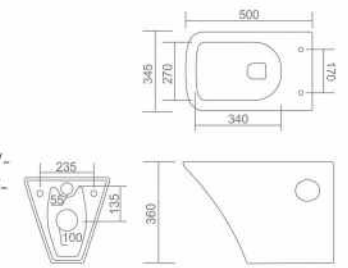

**SELGE**

L 20" W 14" H 15"

**MRP**

White (PP Cover) : ₹ 8800/-  
White (UF Cover) : ₹ 11200/-  
Black (PP Cover) : ₹ 14960/-

**MAX**

L 20" W 14" H 14"

**MRP**

White (PP Cover) : ₹ 8800/-  
White (UF Cover) : ₹ 11200/-  
Black (PP Cover) : ₹ 14960/-