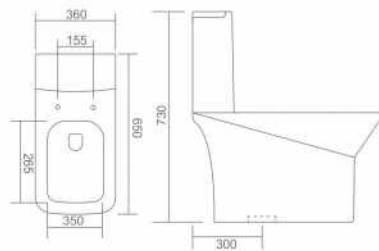

### NOKIA

L 24" W 14" H 29"  
S-Trap : 230mm(9")  
Washdown Flushing

**MRP**  
White : ₹ 15440/-  
Black : ₹ 26240/-

**PENTAGON 12"**

L 26" W 14" H 29"  
S-Trap : 300mm(12")

**MRP**  
White : ₹ 18000/-  
Black : ₹ 30640/-

**PENTAGON 9"**

L 26" W 14" H 29"  
S-Trap : 230mm(9")

**MRP**  
White : ₹ 18000/-  
Black : ₹ 30640/-

**SCALA**

L 23" W 14" H 28"  
S-Trap : 100mm(4")

**MRP**  
White : ₹ 15440/-  
Black : ₹ 26240/-

**RIPON**