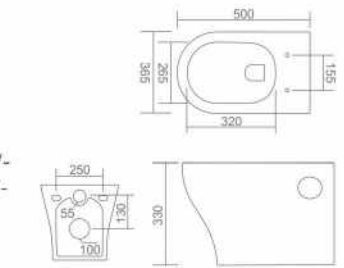

**FLAVIA**

L 20" W 14" H 14"

**MRP**

White (PP Cover) : ₹ 8800/-  
 White (UF Cover) : ₹ 11200/-  
 Black (PP Cover) : ₹ 14960/-

**GAMA**

L 20" W 15" H 12"

**MRP**

White (PP Cover) : ₹ 8800/-  
 White (UF Cover) : ₹ 11200/-  
 Black (PP Cover) : ₹ 14960/-