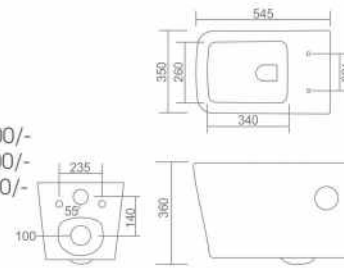

MRP

White (PP Cover) : ₹ 10400/-
White (UF Cover) : ₹ 12800/-
Black (PP Cover) : ₹ 17680/-