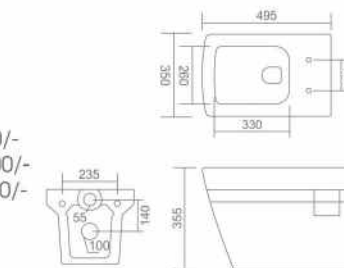

MRP

White (PP Cover) : ₹ 8800/-
White (UF Cover) : ₹ 11200/-
Black (PP Cover) : ₹ 14960/-