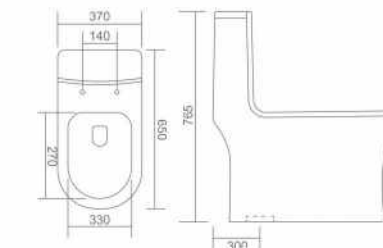

### NOKIA

L 24" W 14" H 29"  
S-Trap : 230mm(9")  
Washdown Flushing

**MRP**  
White : ₹ 15440/-  
Black : ₹ 26240/-

**PENTAGON 12"**

L 26" W 14" H 29"  
S-Trap : 300mm(12")

**MRP**  
White : ₹ 18000/-  
Black : ₹ 30640/-