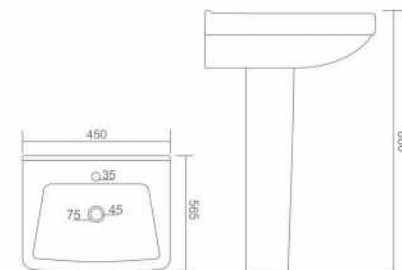

L 18" W 23" H 33"

**MRP**

White : ₹ 4320/-  
Black : ₹ 7340/-

**PLUTO**

L 16" W 20" H 33"

**MRP**

White : ₹ 4320/-  
Black : ₹ 7340/-

**GLORY**

L 17" W 22" H 34"

**MRP**

White : ₹ 4320/-  
Black : ₹ 7340/-

**JUPITER**

L 18" W 23" H 34"

**MRP**

White : ₹ 4320/-  
Black : ₹ 7340/-

**RAPID**

L 16" W 20" H 33"

**MRP**

White : ₹ 4320/-  
Black : ₹ 7340/-

**REPOSE**

L 17" W 22" H 33"

**MRP**

White : ₹ 3360/-  
Black : ₹ 5720/-