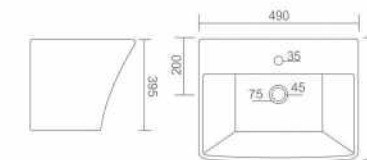

SONATA

L 17" W 19" H 13"

MRP
White : ₹ 4960/-
Black : ₹ 8430/-