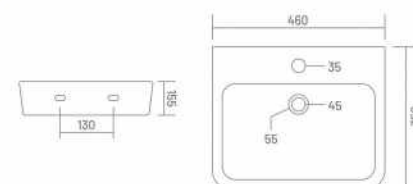

L 16" W 20" H 6"

**MRP**

White : ₹ 2000/-  
Black : ₹ 3400/-

**SPARROW**

L 10" W 16" H 5"

**MRP**

White : ₹ 1040/-  
Black : ₹ 1770/-

**ROYAL**

L 14" W 18" H 6"

**MRP**

White : ₹ 1520/-  
Black : ₹ 2580/-

**SACMI**

L 15" W 17" H 6"

**MRP**

White : ₹ 1520/-  
Black : ₹ 2580/-

**SIMERO**