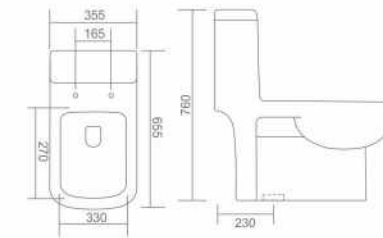

FUSION

L 26" W 14" H 30"
S-Trap : 230mm(9")

MRP
White : ₹ 15440/-
Black : ₹ 26240/-