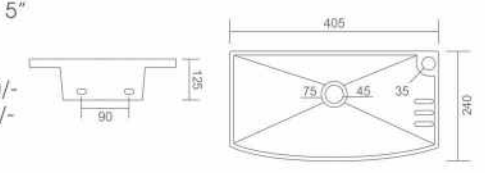

L 16" W 20" H 6"

**MRP**

White : ₹ 2000/-  
Black : ₹ 3400/-

**SPARROW**

L 10" W 16" H 5"

**MRP**

White : ₹ 1040/-  
Black : ₹ 1770/-

**ROYAL**