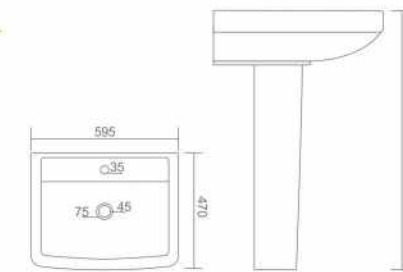

L 23" W 18" H 35"

**MRP**

White : ₹ 5280/-  
Black : ₹ 8980/-

**FLOREX**

L 18" W 22" H 34"

**MRP**

White : ₹ 4320/-  
Black : ₹ 7340/-

**LORA**

L 18" W 23" H 33"

**MRP**

White : ₹ 4320/-  
Black : ₹ 7340/-

**PLUTO**

L 16" W 20" H 33"

**MRP**

White : ₹ 4320/-  
Black : ₹ 7340/-

**GLORY**