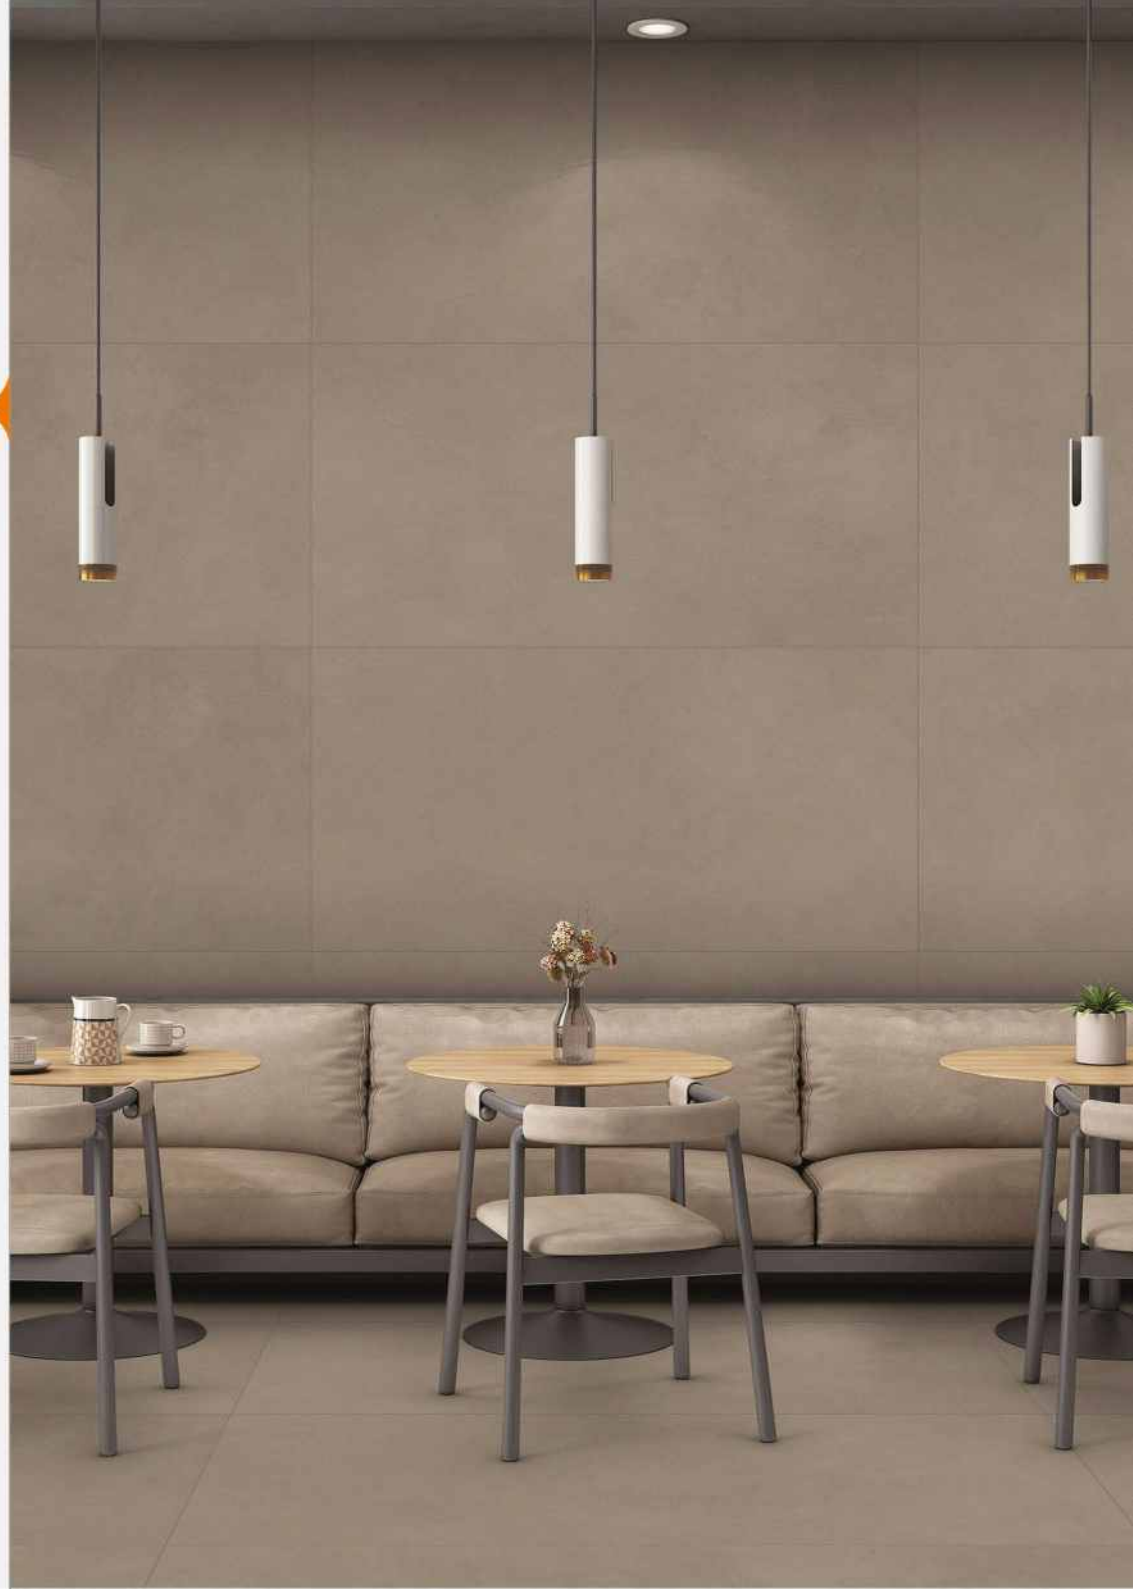

VERONICA
CERAMIC

**MARLIN
MINT**

Size :
800x1600mm

Finish :
Matt

Thickness :
09mm

Random :
04

www.veronicaceramic.com

VERONICA