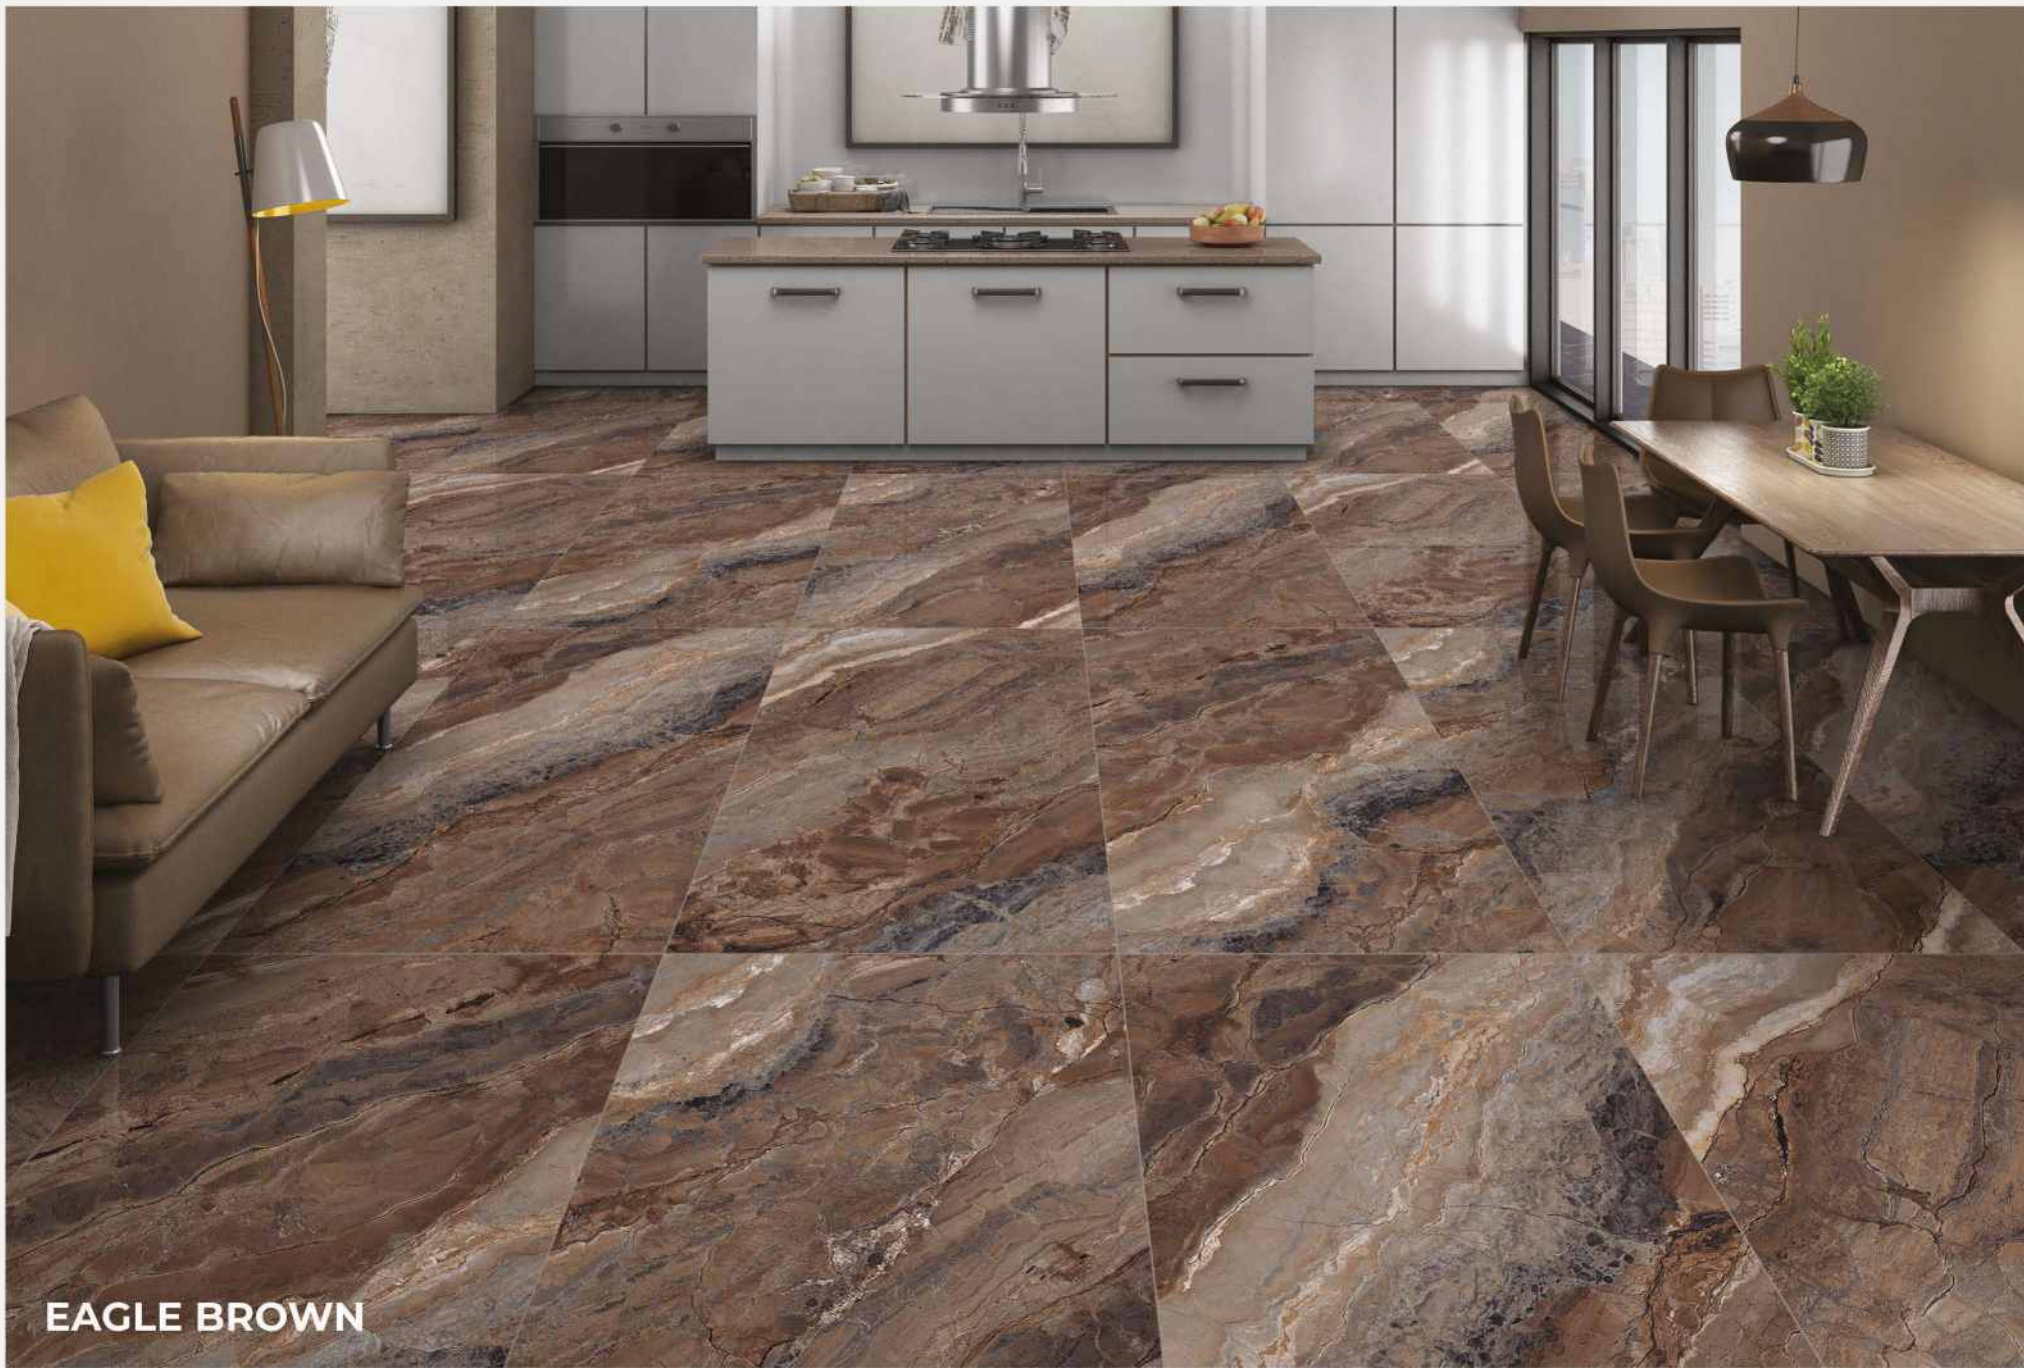

Random :
04

**EAGLE
BROWN**

Size :
800x1600mm

Finish :
Dark High Gloss

Thickness :
09mm

Random :
04

EAGLE BROWN

VERONICA