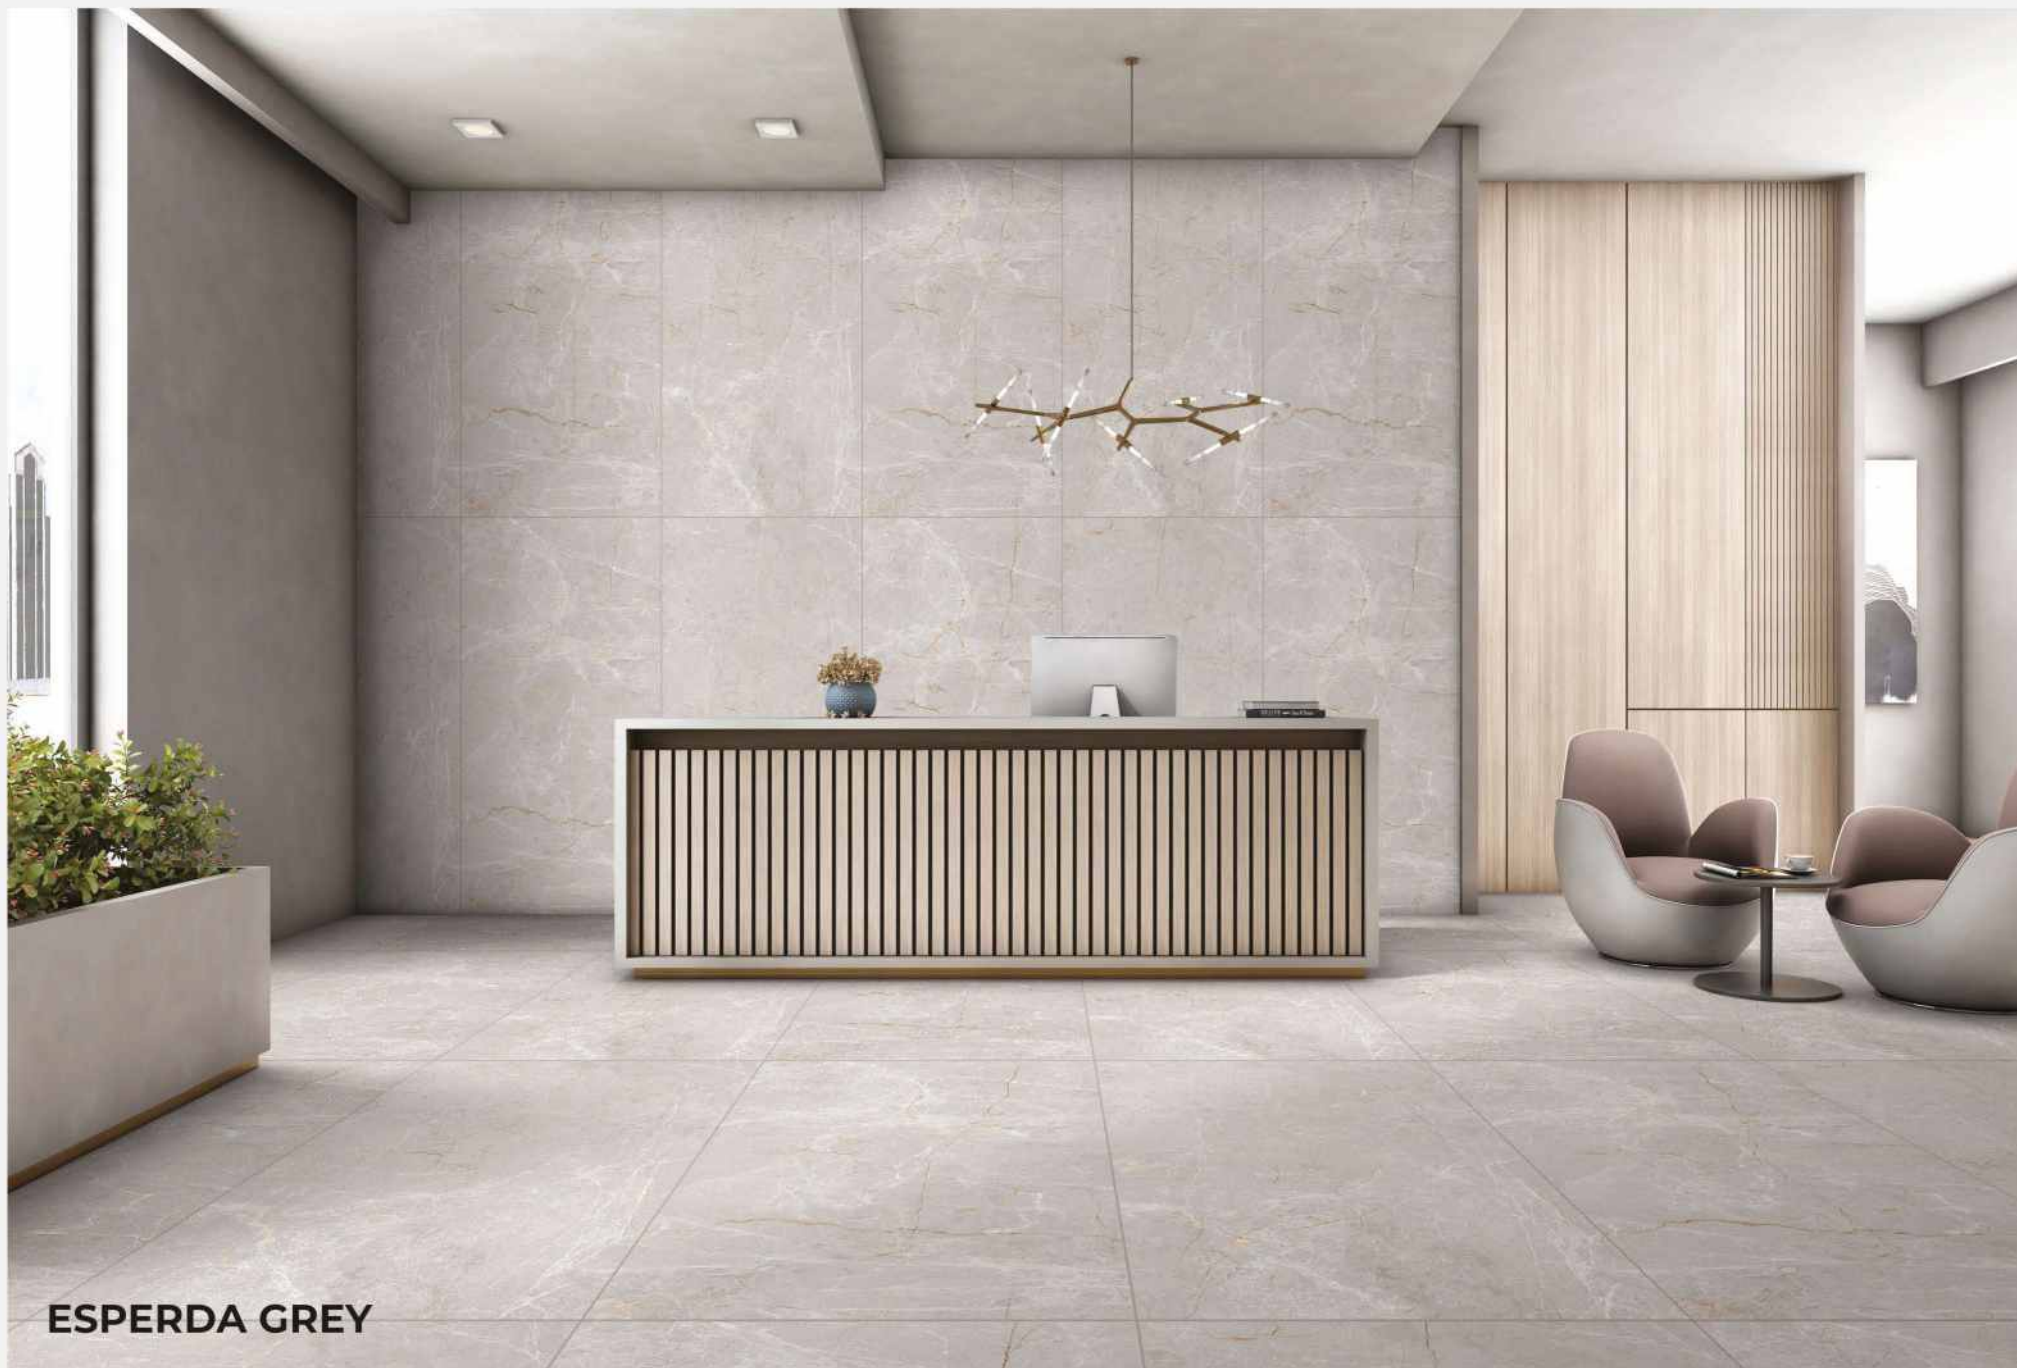

ESPERDA GREY