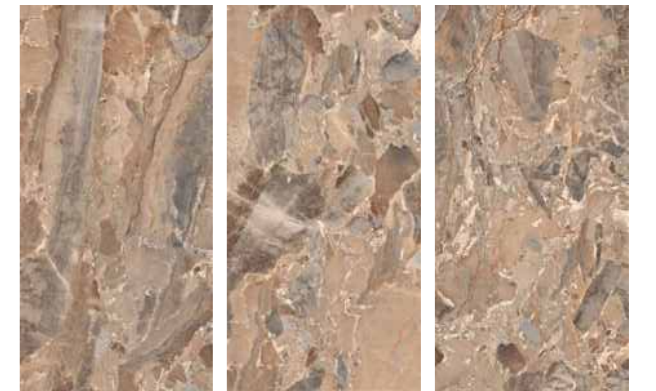

ICONIC LITE

TRENDY DARK

TRENDY LITE

Floor : Trendy Lite / Wall : Trendy Dark  
Size : 600x1200mm / Finish : Glossy

SUNDAY SKY LITE

NERI LITE

SUPREME LITE

SUPREME