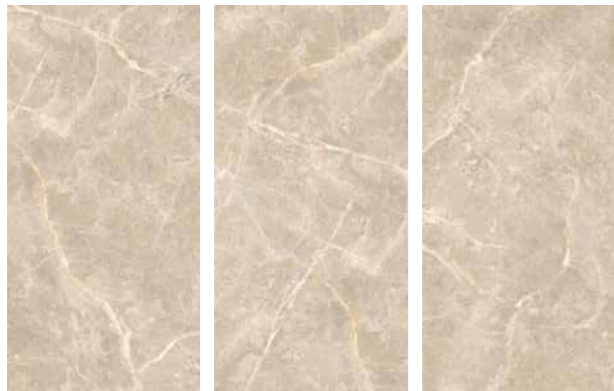

URBAN LITE

URBAN

VEROLA

VOLGA CREAM

VOLGA GARY

Floor : Volga Gary / Wall : Volga Cream  
Size : 600x1200mm / Finish : Glossy

MEGMA

STUDIO