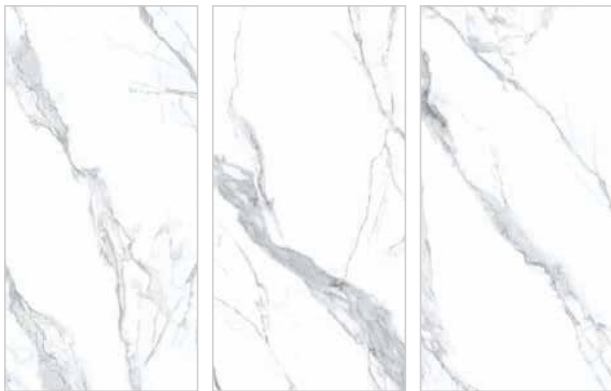

URBAN LITE

URBAN

VEROLA

VOLGA CREAM

VOLGA GARY

Floor : Volga Gary / Wall : Volga Cream  
Size : 600x1200mm / Finish : Glossy

MEGMA

STUDIO