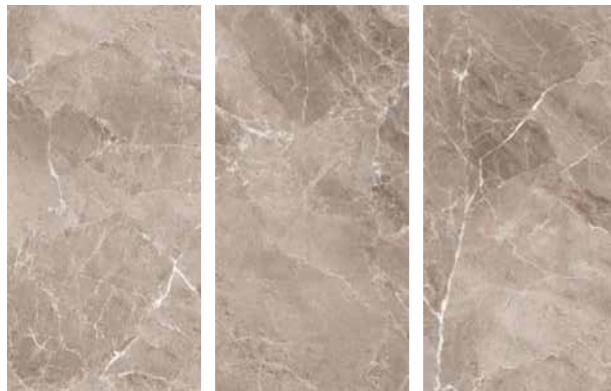

Floor : Cosmo Fenta Lite / Wall : Cosmo Fenta  
Size : 600x1200mm / Finish : Glossy

AMZON GOLD

AMZON PAREL

BRAZIL LITE

BRAZIL DARK

BLASTEL BRONZ

BLASTEL CREMA

BLASTEL SILVER