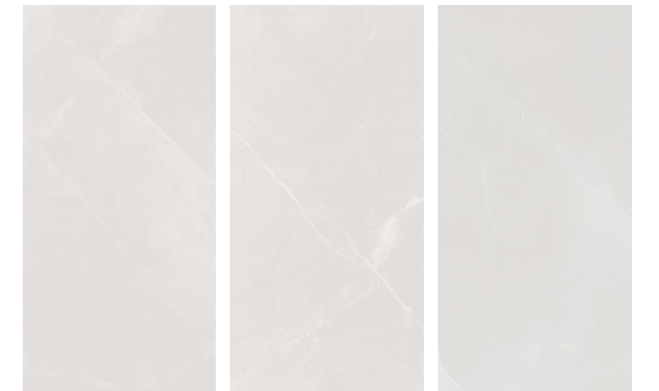

COSMO META LITE