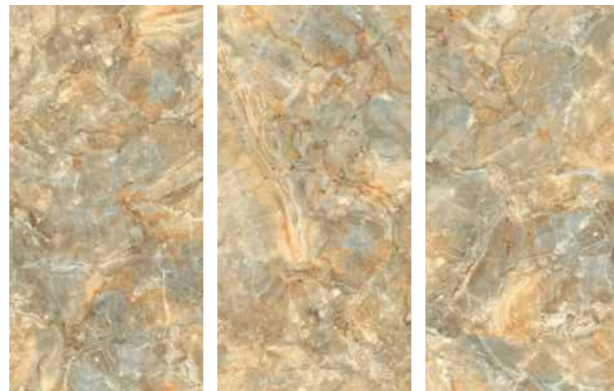

GRANIER GRAY

PISTA ROCK LITE

PISTA ROCK

SAHARA LITE

SAHARA

Floor : Sahara Lite / Wall : Sahara  
Size : 600x1200mm / Finish : Glossy

RIVE

THESIS

SAHARA PISTA LITE

SAHARA PISTA

SODALITE CHOCO

SODALITE GRAY

SODALITE PISTA

ERIKA

STROM CREMA

STROM SILVER