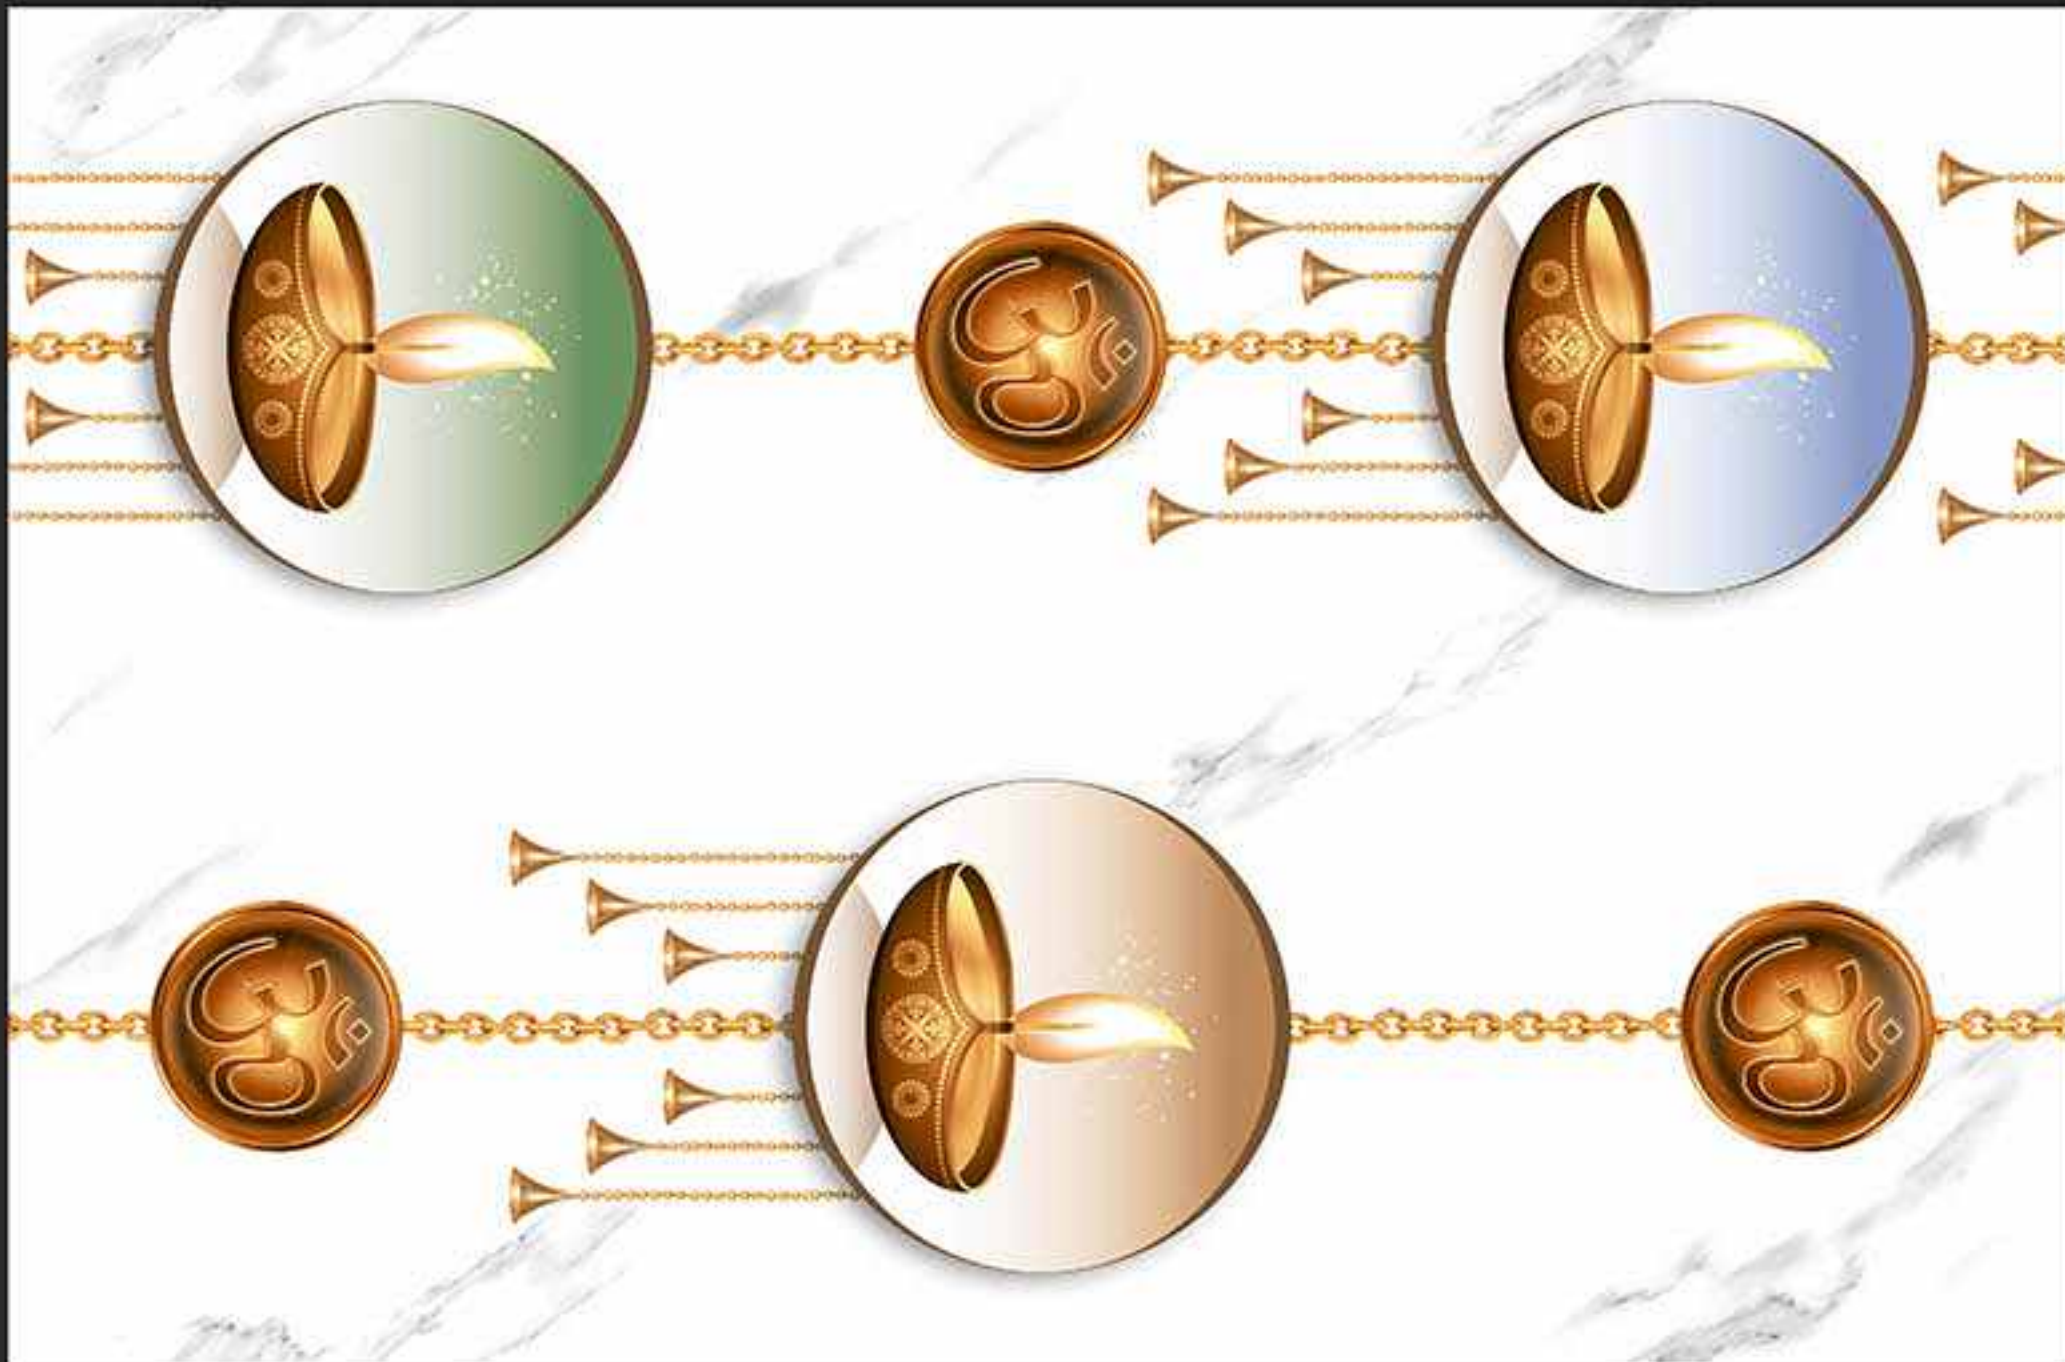

901-HL-B [PLAIN]