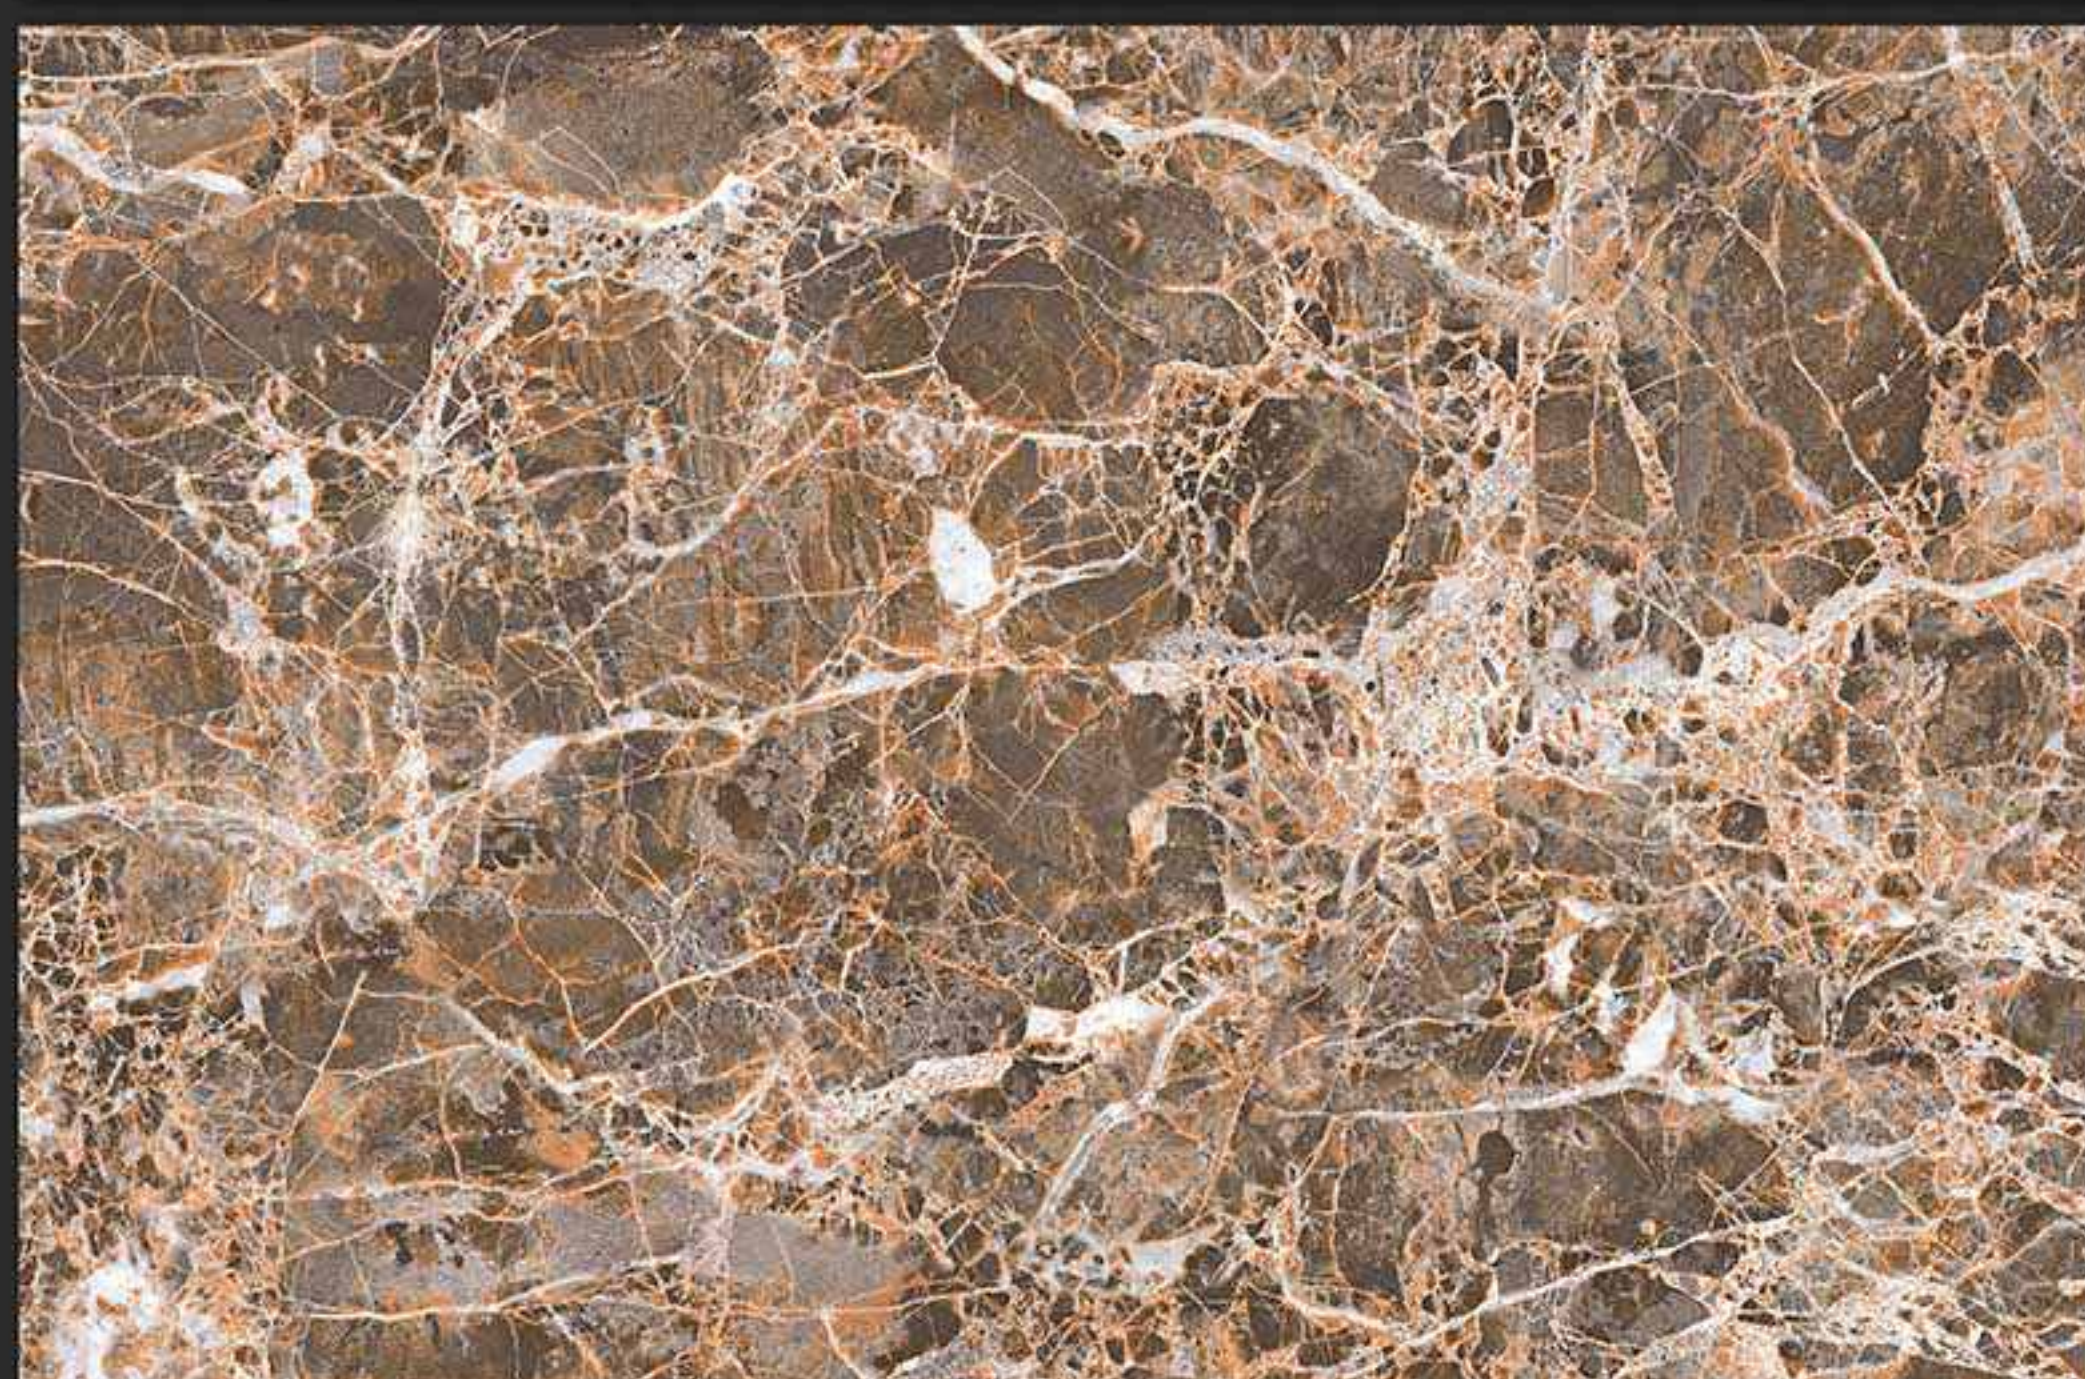

7664-LT [PLAIN]

7664-HL-A [PUNCH]

7664-DK [PLAIN]

DIGITAL
WALL TILES

300x450MM GLOSSY

VERONICA
CERAMIC

7664-LT [PLAIN]

7664-HL-B [PUNCH]