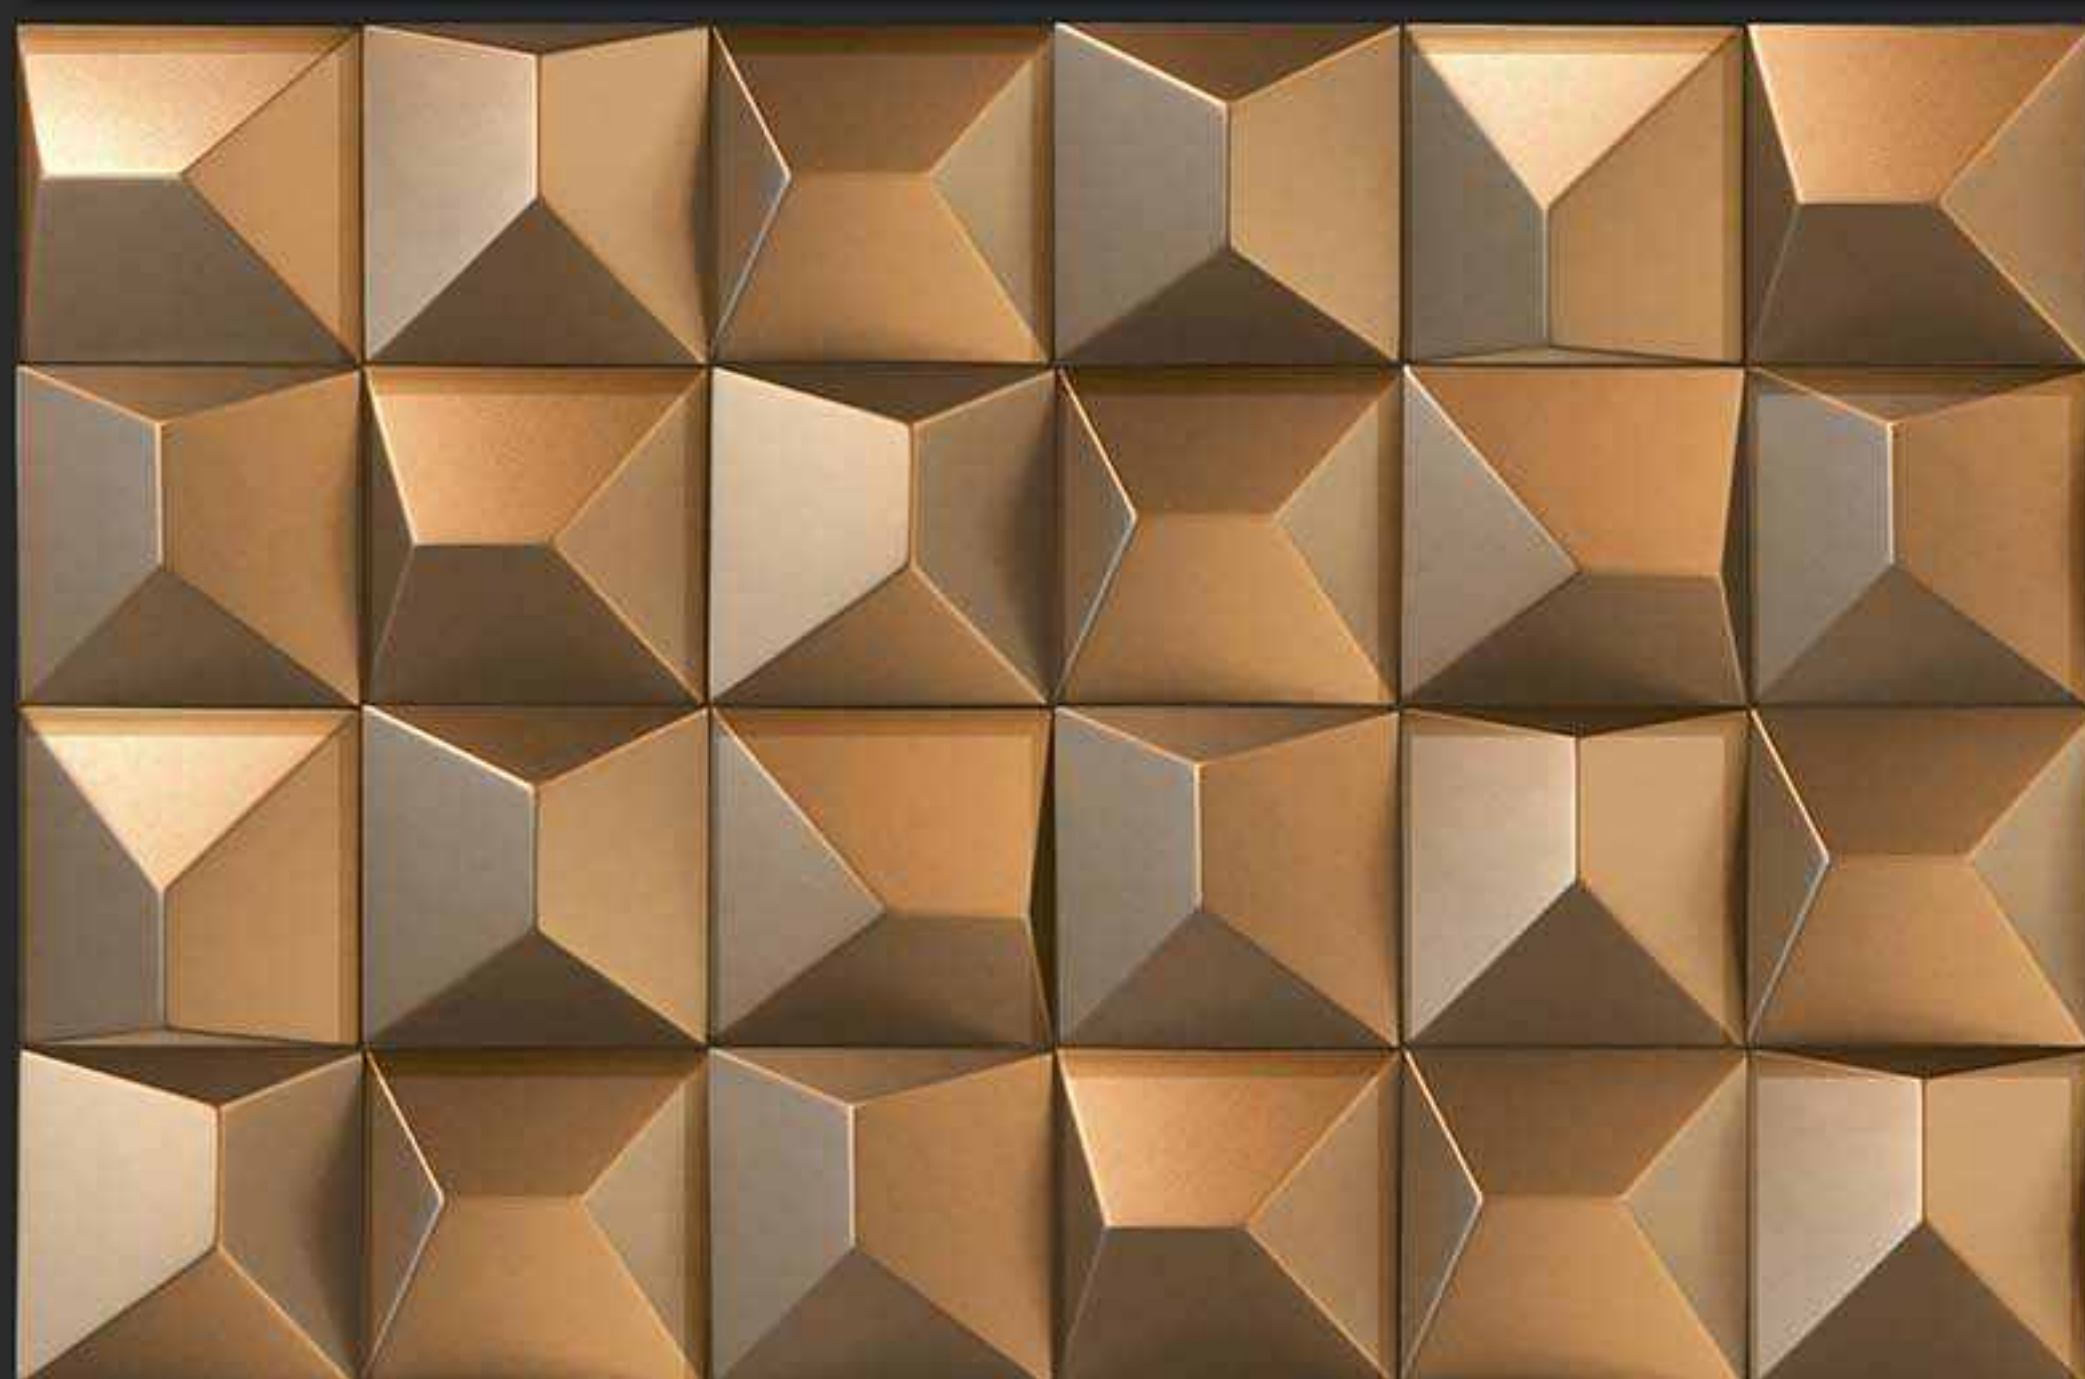

7212-LT [PUNCH]

7212-HL-A [PUNCH]

7212-DK [PUNCH]

DIGITAL  
WALL TILES

300x450MM GLOSSY

**VERONICA**  
CERAMIC

7212-LT [PUNCH]

7212-HL-B [PUNCH]