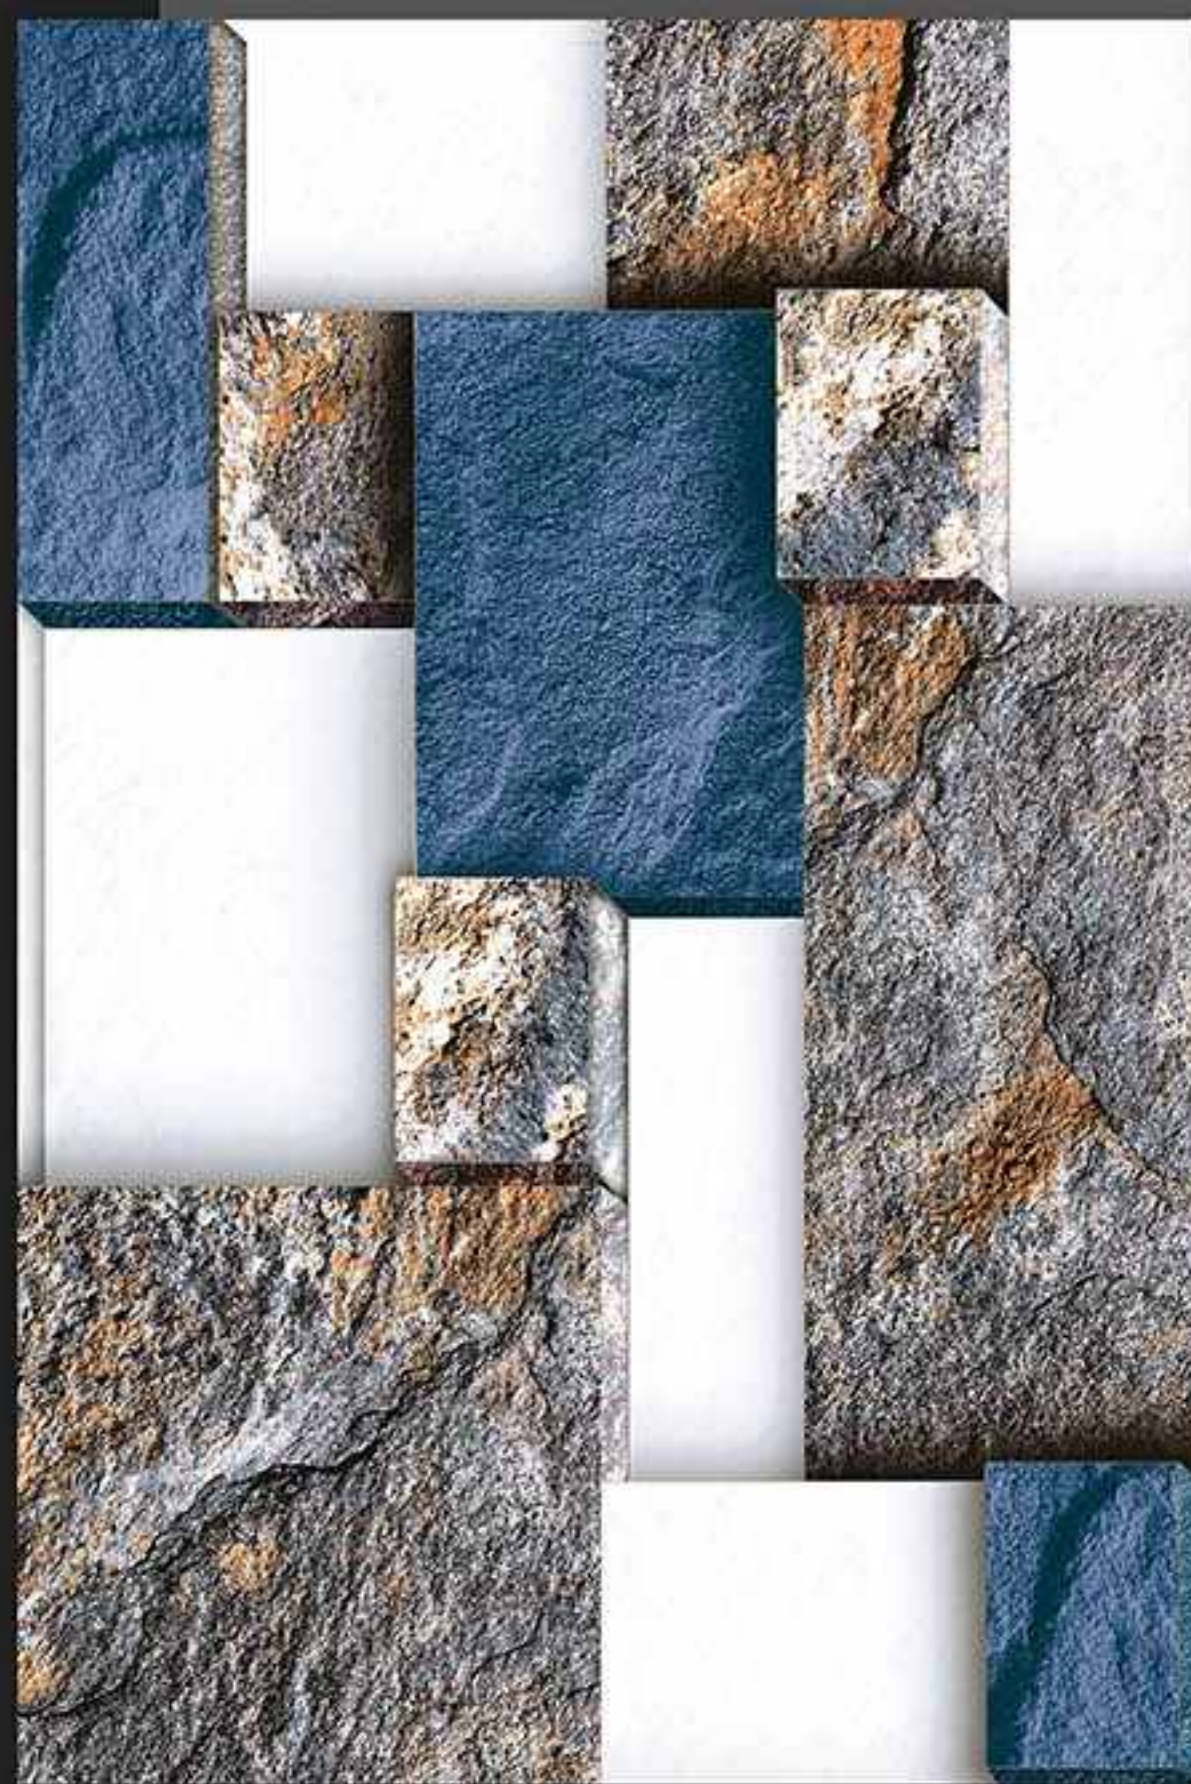

**VERONICA**  
CERAMIC

300x450MM

*New*  
**ELEVATION**  
*Collection*

**GLOSSY**  
Series

**Digital**  
WALL **O** TILES

[www.veronicaceramic.com](http://www.veronicaceramic.com)

DIGITAL  
WALL TILES

300x450MM GLOSSY