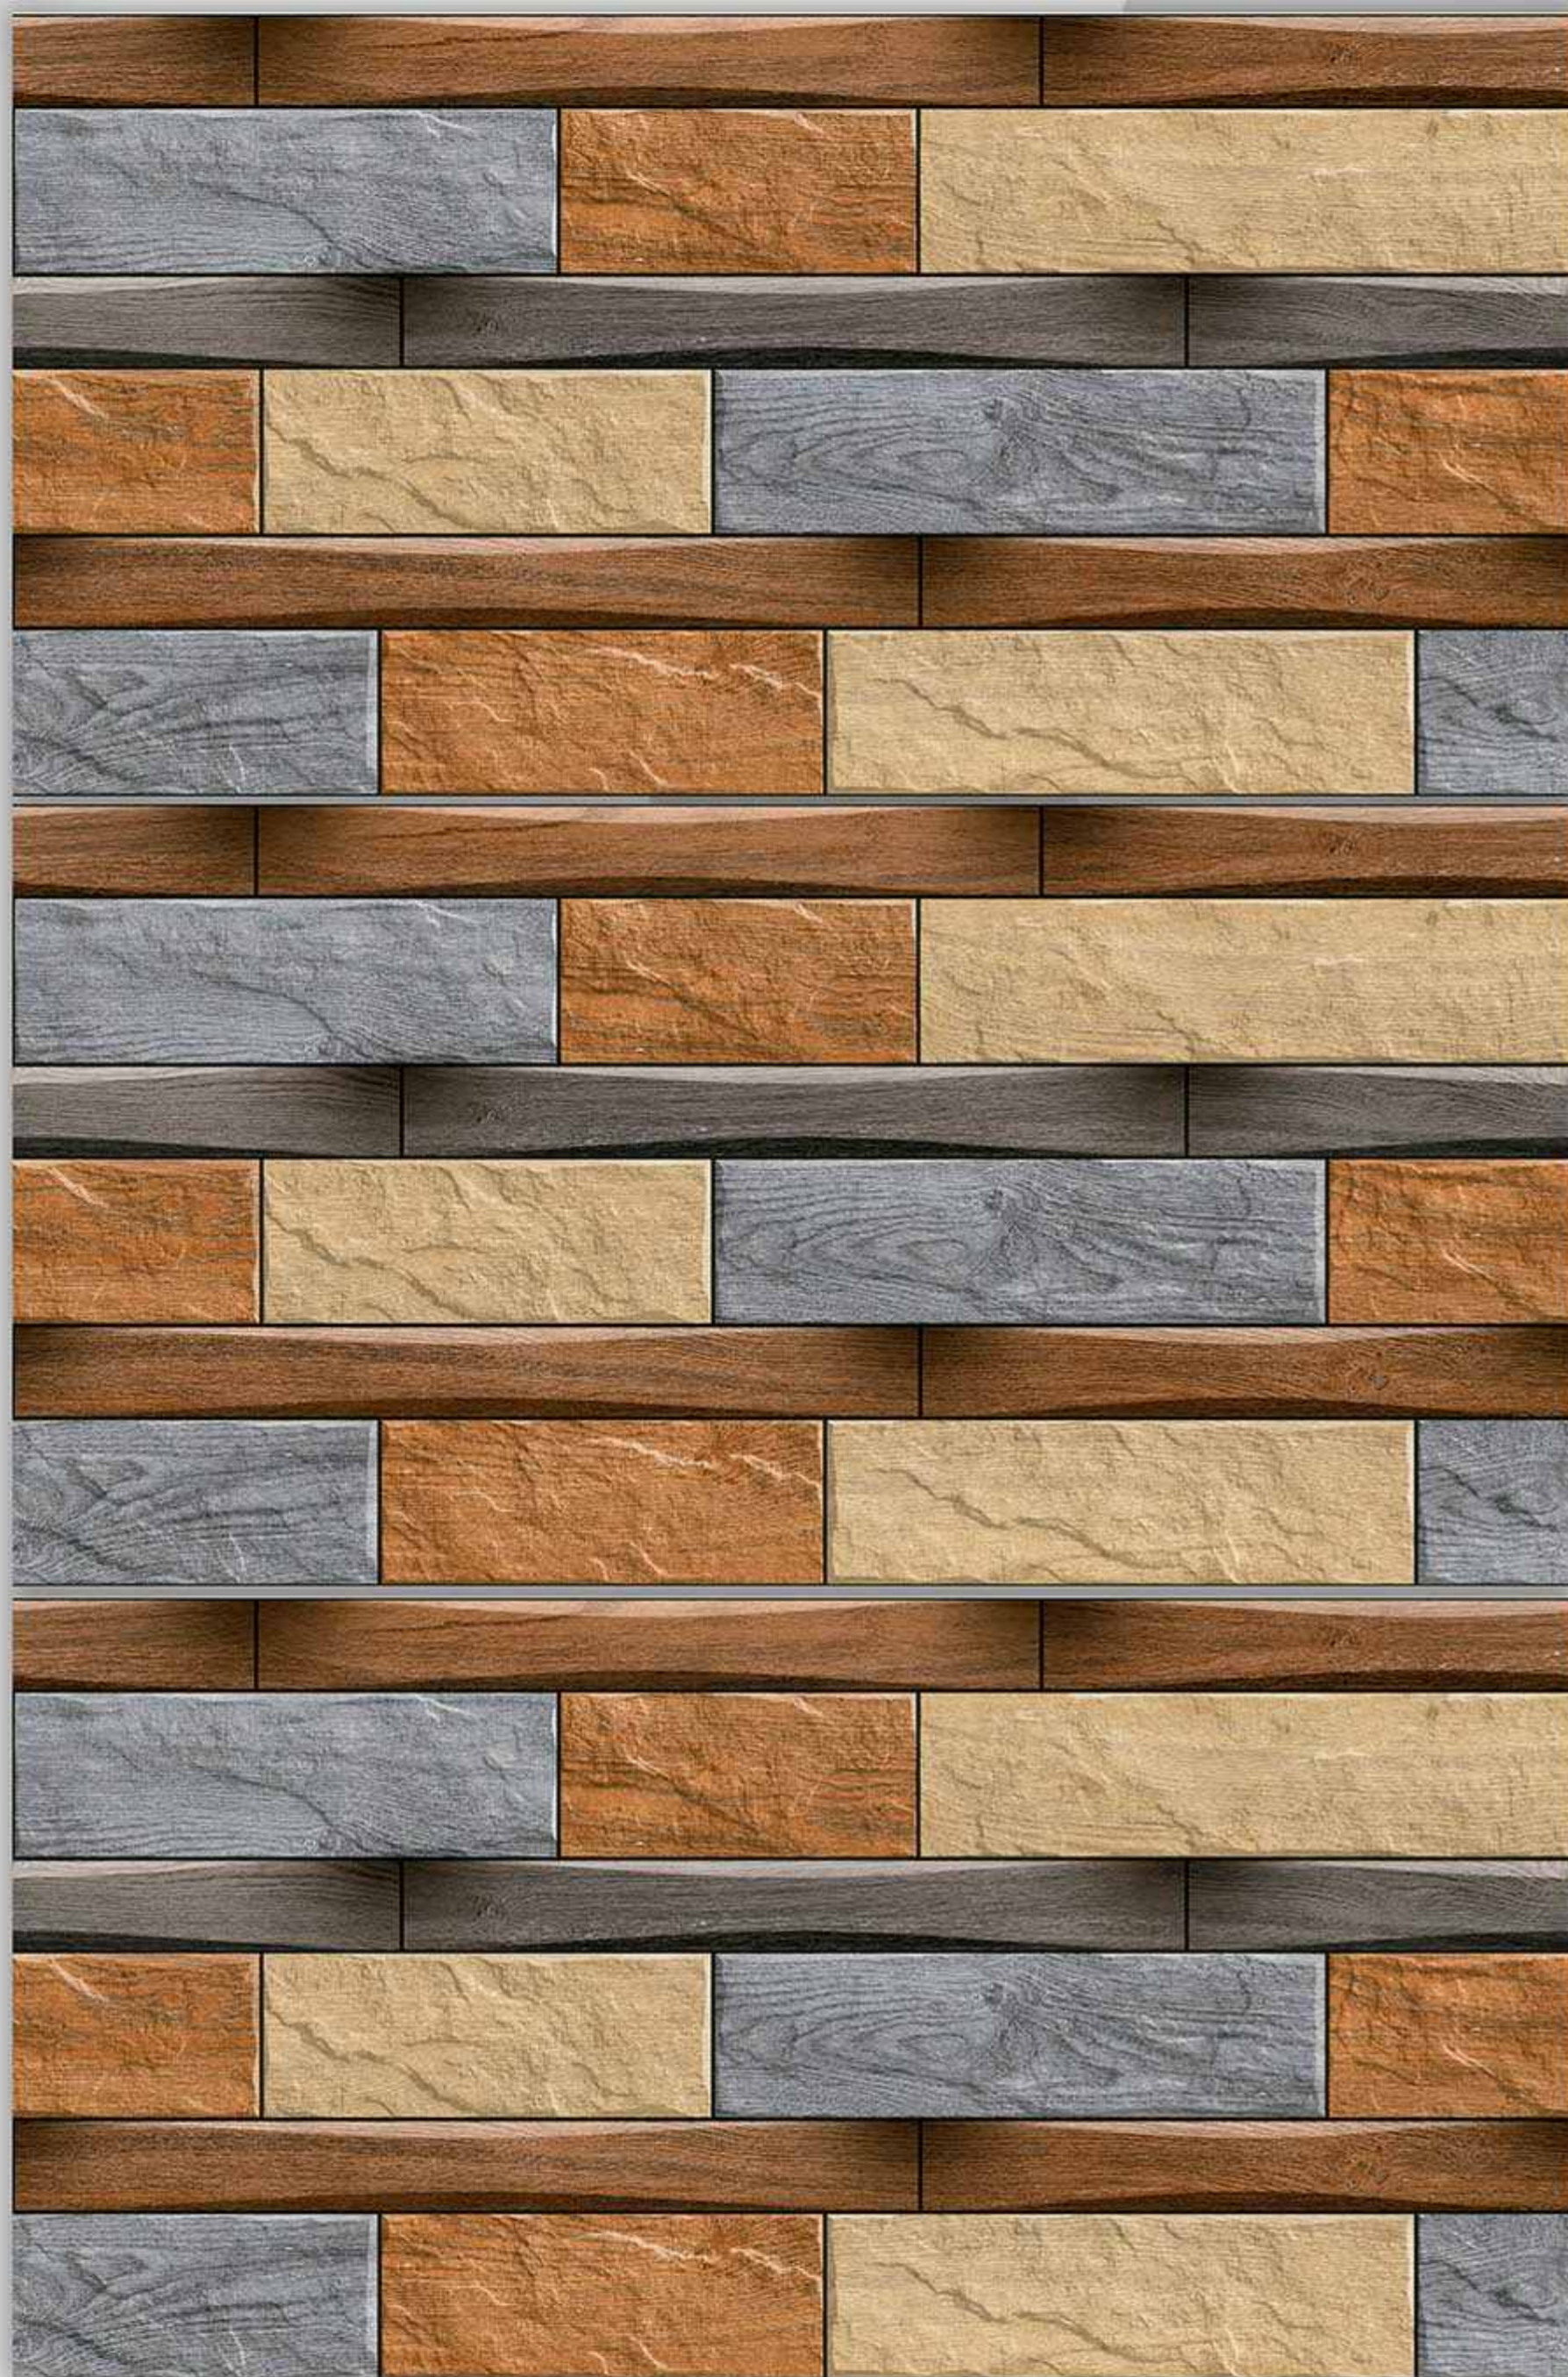

MATT-ELE\_8044

[www.veronicaceramic.com](http://www.veronicaceramic.com)

**MultiColor**  
technology

**HD**  
printing

**VERONICA**  
CERAMIC

**300X600mm**

GLOSSY-ELE\_8545

MATT-ELE\_8045