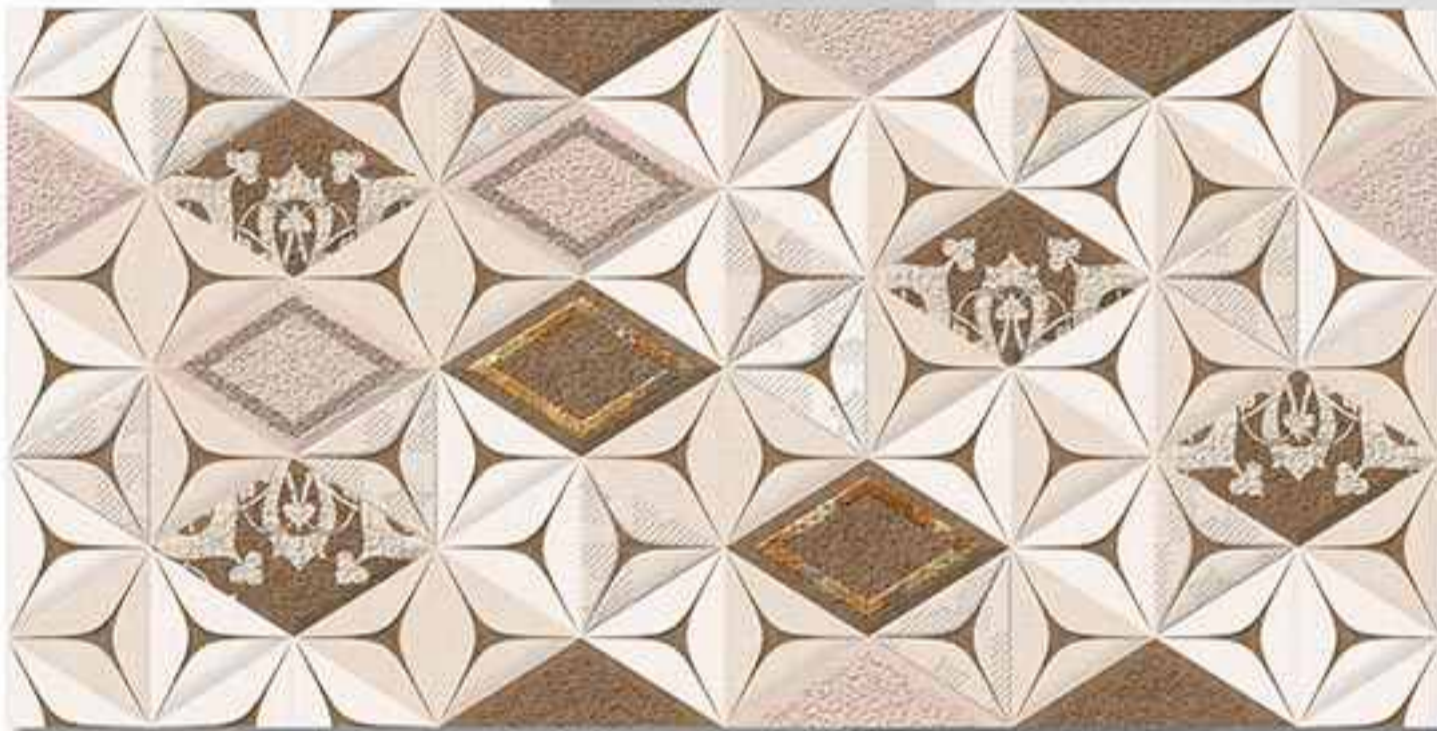

**HL\_1**

**DK**

**GLOSSY SERIES**

**VERONICA**  
CERAMIC

**300X600mm**

NO-5325

LT

HL\_1